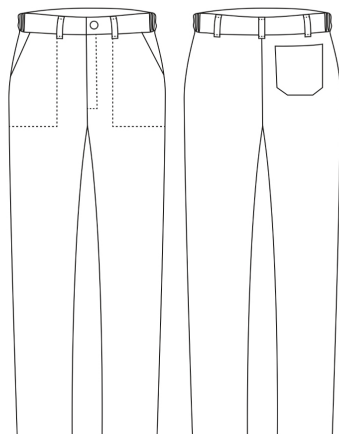

SLIM FIT

Unisex slim fit trousers with zip

SKU: 3511050C
Categories: [Slim Fit](#)

ADDITIONAL INFORMATION

Size	s, m, l, xl, xxl
Color	Pepita
Gender	Unisex
Composition	65% Polyester – 35% Cotton – Pepita

UNISEX SIZES

	XS	S	M	L	XL	XXL	XXXL	XXXXL
A	80	88	96	104	112	120	128	136
B	70	78	86	94	102	110	118	126
C	75	78	81	83	83	83	83	83

WOMAN SIZES

	XS	S	M	L	XL	XXL	XXXL	XXXXL
A	82	90	98	106	114	122	130	138
B	72	80	88	96	104	112	120	128

BIG SIZES

	5XL	6XL	7XL
A	140	150	160
B	150	160	170
C	83	83	83

KID SIZES

	XS	S	M	L
A	76/80	82/86	88/92	94/98
B	62	68	74	80

SIZES CHART - CONVERSIONE TAGLIE

	XS	S	M	L	XL	XXL	XXXL	XXXXL
I	38 - 40	42 - 44	46 - 48	50 - 52	54 - 56	58 - 60	62 - 64	66 - 68
F	34 - 36 (0)	38 - 40 (1)	42 - 44 (2)	46 - 48 (3)	50 - 52 (4)	54 - 56 (5)	58 - 60 (6)	62 - 64 (7)
DE	32 - 34	36 - 38	40 - 42	44 - 46	48 - 50	52 - 54	56 - 58	60 - 62
UK	28 - 30	32 - 34	36 - 38	40 - 42	44 - 46	48 - 50	52 - 54	56 - 58