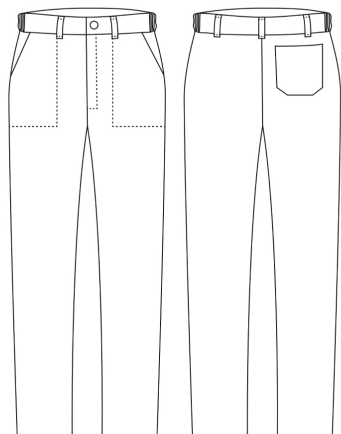

## SLIM FIT

Unisex slim fit trousers with zip

**SKU:** 3511050C

**Categories:** [Slim Fit](#)

## ADDITIONAL INFORMATION

<b>Size</b>	s, m, l, xl, xxl
<b>Color</b>	Pepita
<b>Gender</b>	Unisex
<b>Composition</b>	65% Polyester - 35% Cotton - Pepita

## WOMAN SIZES

	XS	S	M	L	XL	XXL	XXXL	XXXXL
A	82	90	98	106	114	122	130	138
B	72	80	88	96	104	112	120	128

## SIZES CHART - CONVERSIONE TAGLIE

	XS	S	M	L	XL	XXL	XXXL	XXXXL
I	38 - 40	42 - 44	46 - 48	50 - 52	54 - 56	58 - 60	62 - 64	66 - 68
F	34 - 36 (0)	38 - 40 (1)	42 - 44 (2)	46 - 48 (3)	50 - 52 (4)	54 - 56 (5)	58 - 60 (6)	62 - 64 (7)
DE	32 - 34	36 - 38	40 - 42	44 - 46	48 - 50	52 - 54	56 - 58	60 - 62
UK	28 - 30	32 - 34	36 - 38	40 - 42	44 - 46	48 - 50	52 - 54	56 - 58