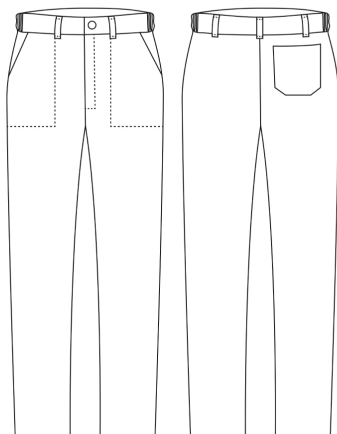

## SLIM FIT

Unisex slim fit trousers with zip

**SKU:** 3511063C

**Categories:** [Slim Fit](#)

### ADDITIONAL INFORMATION

<b>Size</b>	s, m, l, xl, xxl
<b>Color</b>	Gessato
<b>Gender</b>	Unisex
<b>Composition</b>	65% Polyester - 35% Cotton - Gessato

## WOMAN SIZES

	XS	S	M	L	XL	XXL	XXXL	XXXXL
A	82	90	98	106	114	122	130	138
B	72	80	88	96	104	112	120	128

## SIZES CHART - CONVERSIONE TAGLIE

	XS	S	M	L	XL	XXL	XXXL	XXXXL
I	38 - 40	42 - 44	46 - 48	50 - 52	54 - 56	58 - 60	62 - 64	66 - 68
F	34 - 36 (0)	38 - 40 (1)	42 - 44 (2)	46 - 48 (3)	50 - 52 (4)	54 - 56 (5)	58 - 60 (6)	62 - 64 (7)
DE	32 - 34	36 - 38	40 - 42	44 - 46	48 - 50	52 - 54	56 - 58	60 - 62
UK	28 - 30	32 - 34	36 - 38	40 - 42	44 - 46	48 - 50	52 - 54	56 - 58