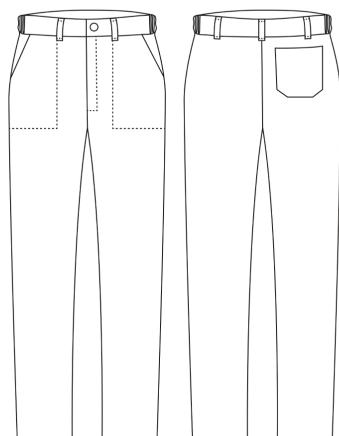

SLIM FIT

Unisex slim fit trousers with zip

SKU: 3511067C

Categories: [Slim Fit](#)

ADDITIONAL INFORMATION

Size	s, m, l, xl, xxl
Color	Grey mix
Gender	Unisex
Composition	65% Polyester - 35% Cotton - Grey mix

UNISEX SIZES

	XS	S	M	L	XL	XXL	XXXL	XXXXL
A	80	88	96	104	112	120	128	136
B	70	78	86	94	102	110	118	126
C	75	78	81	83	83	83	83	83

WOMAN SIZES

	XS	S	M	L	XL	XXL	XXXL	XXXXL
A	82	90	98	106	114	122	130	138
B	72	80	88	96	104	112	120	128

BIG SIZES

	5XL	6XL	7XL
A	140	150	160
B	150	160	170
C	83	83	83

KID SIZES

	XS	S	M	L
A	76/80	82/86	88/92	94/98
B	62	68	74	80

SIZES CHART - CONVERSIONE TAGLIE

	XS	S	M	L	XL	XXL	XXXL	XXXXL
I	38 - 40	42 - 44	46 - 48	50 - 52	54 - 56	58 - 60	62 - 64	66 - 68
F	34 - 36 (0)	38 - 40 (1)	42 - 44 (2)	46 - 48 (3)	50 - 52 (4)	54 - 56 (5)	58 - 60 (6)	62 - 64 (7)
DE	32 - 34	36 - 38	40 - 42	44 - 46	48 - 50	52 - 54	56 - 58	60 - 62
UK	28 - 30	32 - 34	36 - 38	40 - 42	44 - 46	48 - 50	52 - 54	56 - 58