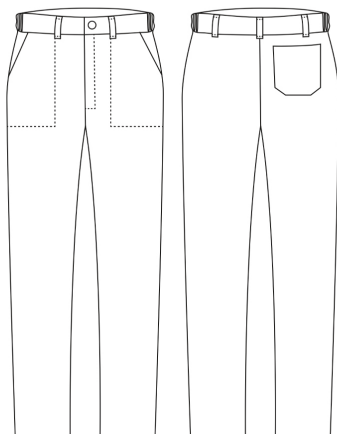

SLIM FIT

Unisex slim fit trousers with zip

SKU: 3511067C

Categories: [Slim Fit](#)

ADDITIONAL INFORMATION

Size	s, m, l, xl, xxl
Color	Grey mix
Gender	Unisex
Composition	65% Polyester - 35% Cotton - Grey mix

UNISEX SIZES

	XS	S	M	L	XL	XXL	XXXL	XXXXL
A	80	88	96	104	112	120	128	136
B	70	78	86	94	102	110	118	126
C	75	78	81	83	83	83	83	83

WOMAN SIZES

	XS	S	M	L	XL	XXL	XXXL	XXXXL
A	82	90	98	106	114	122	130	138
B	72	80	88	96	104	112	120	128

BIG SIZES

	5XL	6XL	7XL
A	140	150	160
B	150	160	170
C	83	83	83

KID SIZES

	XS	S	M	L
A	76/80	82/86	88/92	94/98
B	62	68	74	80

SIZES CHART - CONVERSIONE TAGLIE

	XS	S	M	L	XL	XXL	XXXL	XXXXL
I	38 - 40	42 - 44	46 - 48	50 - 52	54 - 56	58 - 60	62 - 64	66 - 68
F	34 - 36 (0)	38 - 40 (1)	42 - 44 (2)	46 - 48 (3)	50 - 52 (4)	54 - 56 (5)	58 - 60 (6)	62 - 64 (7)
DE	32 - 34	36 - 38	40 - 42	44 - 46	48 - 50	52 - 54	56 - 58	60 - 62
UK	28 - 30	32 - 34	36 - 38	40 - 42	44 - 46	48 - 50	52 - 54	56 - 58