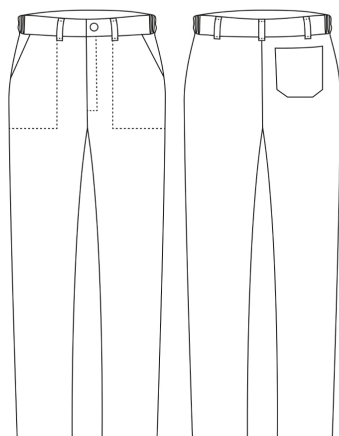

SLIM FIT

Unisex slim fit trousers with zip

SKU: 3511070F
Categories: [Slim Fit](#)

ADDITIONAL INFORMATION

| | |
|---------------|------------------|
| Size | s, m, l, xl, xxl |
| Color | Jeans |
| Gender | Unisex |

UNISEX SIZES

| | XS | S | M | L | XL | XXL | XXXL | XXXXL |
|---|----|----|----|-----|-----|-----|------|-------|
| A | 80 | 88 | 96 | 104 | 112 | 120 | 128 | 136 |
| B | 70 | 78 | 86 | 94 | 102 | 110 | 118 | 126 |
| C | 75 | 78 | 81 | 83 | 83 | 83 | 83 | 83 |

WOMAN SIZES

| | XS | S | M | L | XL | XXL | XXXL | XXXXL |
|---|----|----|----|-----|-----|-----|------|-------|
| A | 82 | 90 | 98 | 106 | 114 | 122 | 130 | 138 |
| B | 72 | 80 | 88 | 96 | 104 | 112 | 120 | 128 |

SIZES CHART - CONVERSIONE TAGLIE

| | XS | S | M | L | XL | XXL | XXXL | XXXXL |
|----|-------------|-------------|-------------|-------------|-------------|-------------|-------------|-------------|
| I | 38 - 40 | 42 - 44 | 46 - 48 | 50 - 52 | 54 - 56 | 58 - 60 | 62 - 64 | 66 - 68 |
| F | 34 - 36 (0) | 38 - 40 (1) | 42 - 44 (2) | 46 - 48 (3) | 50 - 52 (4) | 54 - 56 (5) | 58 - 60 (6) | 62 - 64 (7) |
| DE | 32 - 34 | 36 - 38 | 40 - 42 | 44 - 46 | 48 - 50 | 52 - 54 | 56 - 58 | 60 - 62 |
| UK | 28 - 30 | 32 - 34 | 36 - 38 | 40 - 42 | 44 - 46 | 48 - 50 | 52 - 54 | 56 - 58 |