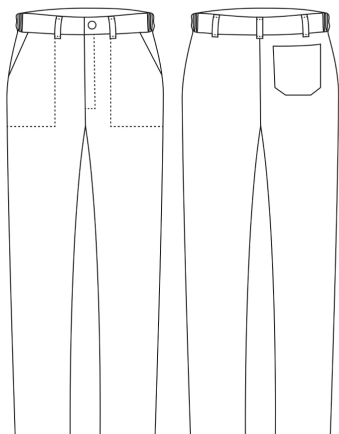

SLIM FIT

Unisex slim fit trousers with zip

SKU: 3511070F

Categories: [Slim Fit](#)

ADDITIONAL INFORMATION

Size	s, m, l, xl, xxl
Color	Jeans
Gender	Unisex

UNISEX SIZES

	XS	S	M	L	XL	XXL	XXXL	XXXXL
A	80	88	96	104	112	120	128	136
B	70	78	86	94	102	110	118	126
C	75	78	81	83	83	83	83	83

WOMAN SIZES

	XS	S	M	L	XL	XXL	XXXL	XXXXL
A	82	90	98	106	114	122	130	138
B	72	80	88	96	104	112	120	128

BIG SIZES

	5XL	6XL	7XL
A	140	150	160
B	150	160	170
C	83	83	83

KID SIZES

	XS	S	M	L
A	76/80	82/86	88/92	94/98
B	62	68	74	80

SIZES CHART - CONVERSIONE TAGLIE

	XS	S	M	L	XL	XXL	XXXL	XXXXL
I	38 - 40	42 - 44	46 - 48	50 - 52	54 - 56	58 - 60	62 - 64	66 - 68
F	34 - 36 (0)	38 - 40 (1)	42 - 44 (2)	46 - 48 (3)	50 - 52 (4)	54 - 56 (5)	58 - 60 (6)	62 - 64 (7)
DE	32 - 34	36 - 38	40 - 42	44 - 46	48 - 50	52 - 54	56 - 58	60 - 62
UK	28 - 30	32 - 34	36 - 38	40 - 42	44 - 46	48 - 50	52 - 54	56 - 58