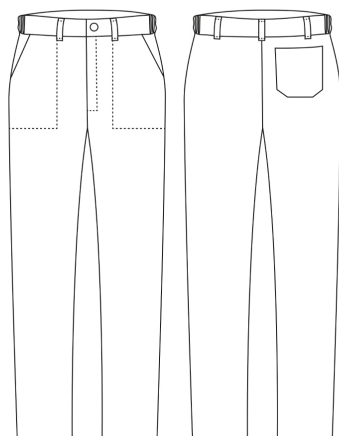

## SLIM FIT

Unisex slim fit trousers with zip in stretch fabric

**SKU:** 3511001H

**Categories:** [Slim Fit](#)

## ADDITIONAL INFORMATION

<b>Size</b>	s, m, l, xl, xxl
<b>Color</b>	White
<b>Gender</b>	Unisex
<b>Composition</b>	53% Cotton - 44% Polyester - 3% Spandex - White

## WOMAN SIZES

	XS	S	M	L	XL	XXL	XXXL	XXXXL
A	82	90	98	106	114	122	130	138
B	72	80	88	96	104	112	120	128

## SIZES CHART - CONVERSIONE TAGLIE

	XS	S	M	L	XL	XXL	XXXL	XXXXL
I	38 - 40	42 - 44	46 - 48	50 - 52	54 - 56	58 - 60	62 - 64	66 - 68
F	34 - 36 (0)	38 - 40 (1)	42 - 44 (2)	46 - 48 (3)	50 - 52 (4)	54 - 56 (5)	58 - 60 (6)	62 - 64 (7)
DE	32 - 34	36 - 38	40 - 42	44 - 46	48 - 50	52 - 54	56 - 58	60 - 62
UK	28 - 30	32 - 34	36 - 38	40 - 42	44 - 46	48 - 50	52 - 54	56 - 58