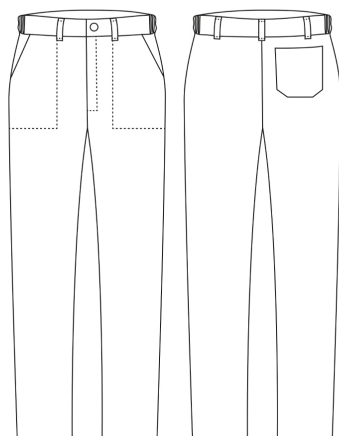

SLIM FIT

Unisex slim fit trousers with zip in stretch fabric

SKU: 3511002H

Categories: [Slim Fit](#)

ADDITIONAL INFORMATION

Size	s, m, l, xl, xxl
Color	Black
Gender	Unisex
Composition	53% Cotton - 44% Polyester - 3% Spandex - Black

UNISEX SIZES

	XS	S	M	L	XL	XXL	XXXL	XXXXL
A	80	88	96	104	112	120	128	136
B	70	78	86	94	102	110	118	126
C	75	78	81	83	83	83	83	83

WOMAN SIZES

	XS	S	M	L	XL	XXL	XXXL	XXXXL
A	82	90	98	106	114	122	130	138
B	72	80	88	96	104	112	120	128

BIG SIZES

	5XL	6XL	7XL
A	140	150	160
B	150	160	170
C	83	83	83

KID SIZES

	XS	S	M	L
A	76/80	82/86	88/92	94/98
B	62	68	74	80

SIZES CHART - CONVERSIONE TAGLIE

	XS	S	M	L	XL	XXL	XXXL	XXXXL
I	38 - 40	42 - 44	46 - 48	50 - 52	54 - 56	58 - 60	62 - 64	66 - 68
F	34 - 36 (0)	38 - 40 (1)	42 - 44 (2)	46 - 48 (3)	50 - 52 (4)	54 - 56 (5)	58 - 60 (6)	62 - 64 (7)
DE	32 - 34	36 - 38	40 - 42	44 - 46	48 - 50	52 - 54	56 - 58	60 - 62
UK	28 - 30	32 - 34	36 - 38	40 - 42	44 - 46	48 - 50	52 - 54	56 - 58