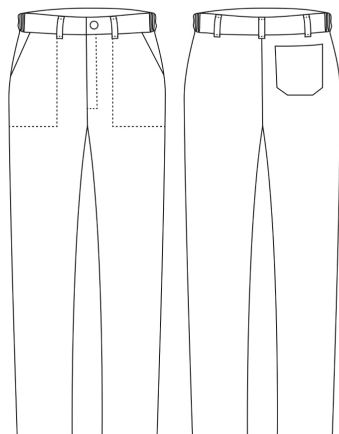

SLIM FIT

Unisex slim fit trousers with zip in stretch fabric

SKU: 3511002H

Categories: [Slim Fit](#)

ADDITIONAL INFORMATION

Size	s, m, l, xl, xxl
Color	Black
Gender	Unisex
Composition	53% Cotton - 44% Polyester - 3% Spandex - Black

UNISEX SIZES

	XS	S	M	L	XL	XXL	XXXL	XXXXL
A	80	88	96	104	112	120	128	136
B	70	78	86	94	102	110	118	126
C	75	78	81	83	83	83	83	83

WOMAN SIZES

	XS	S	M	L	XL	XXL	XXXL	XXXXL
A	82	90	98	106	114	122	130	138
B	72	80	88	96	104	112	120	128

BIG SIZES

	5XL	6XL	7XL
A	140	150	160
B	150	160	170
C	83	83	83

KID SIZES

	XS	S	M	L
A	76/80	82/86	88/92	94/98
B	62	68	74	80

SIZES CHART - CONVERSIONE TAGLIE

	XS	S	M	L	XL	XXL	XXXL	XXXXL
I	38 - 40	42 - 44	46 - 48	50 - 52	54 - 56	58 - 60	62 - 64	66 - 68
F	34 - 36 (0)	38 - 40 (1)	42 - 44 (2)	46 - 48 (3)	50 - 52 (4)	54 - 56 (5)	58 - 60 (6)	62 - 64 (7)
DE	32 - 34	36 - 38	40 - 42	44 - 46	48 - 50	52 - 54	56 - 58	60 - 62
UK	28 - 30	32 - 34	36 - 38	40 - 42	44 - 46	48 - 50	52 - 54	56 - 58