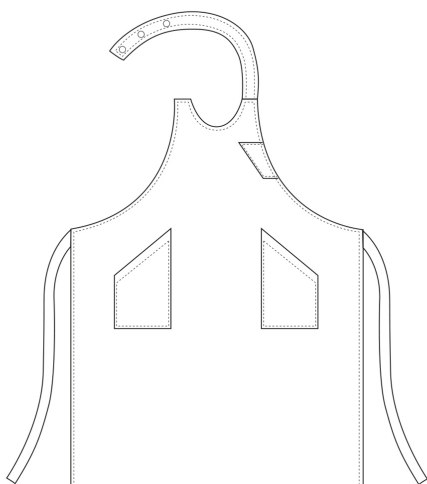

SOMMELIER

Sommelier 100x95 cm with pockets and heart pocket

SKU: 6104002D

Categories: [Sommelier](#)

ADDITIONAL INFORMATION

Color	Black
Composition	100% Polyester - Black

UNISEX SIZES

	XS	S	M	L	XL	XXL	XXXL	XXXXL
A	80	88	96	104	112	120	128	136
B	70	78	86	94	102	110	118	126
C	75	78	81	83	83	83	83	83

WOMAN SIZES

	XS	S	M	L	XL	XXL	XXXL	XXXXL
A	82	90	98	106	114	122	130	138
B	72	80	88	96	104	112	120	128

BIG SIZES

	5XL	6XL	7XL
A	140	150	160
B	150	160	170
C	83	83	83

KID SIZES

	XS	S	M	L
A	76/80	82/86	88/92	94/98
B	62	68	74	80

SIZES CHART - CONVERSIONE TAGLIE

	XS	S	M	L	XL	XXL	XXXL	XXXXL
I	38 - 40	42 - 44	46 - 48	50 - 52	54 - 56	58 - 60	62 - 64	66 - 68
F	34 - 36 (0)	38 - 40 (1)	42 - 44 (2)	46 - 48 (3)	50 - 52 (4)	54 - 56 (5)	58 - 60 (6)	62 - 64 (7)
DE	32 - 34	36 - 38	40 - 42	44 - 46	48 - 50	52 - 54	56 - 58	60 - 62
UK	28 - 30	32 - 34	36 - 38	40 - 42	44 - 46	48 - 50	52 - 54	56 - 58