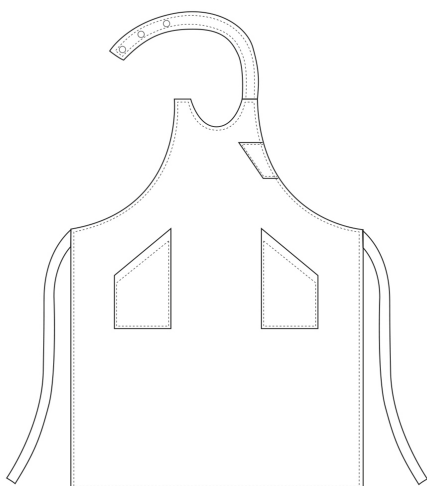

## SOMMELIER

Sommelier 100x95 cm with pockets and heart pocket

**SKU:** 6104003D

**Categories:** [Sommelier](#)

## ADDITIONAL INFORMATION

<b>Color</b>	Bordeaux
<b>Composition</b>	100% Polyester - Bordeaux