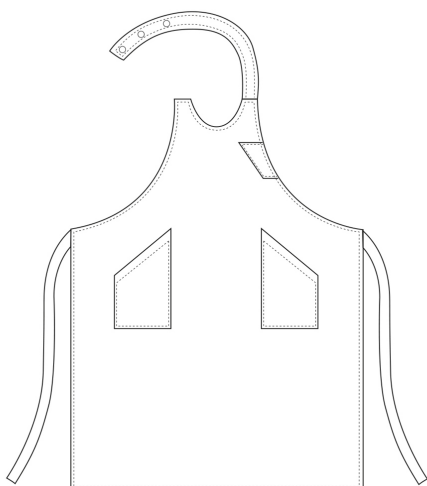

SOMMELIER

Sommelier 100x95 cm with pockets and heart pocket

SKU: 6104106C

Categories: [Sommelier](#)

ADDITIONAL INFORMATION

Color

France

Composition

65% Polyester - 35% Cotton - France

UNISEX SIZES

	XS	S	M	L	XL	XXL	XXXL	XXXXL
A	80	88	96	104	112	120	128	136
B	70	78	86	94	102	110	118	126
C	75	78	81	83	83	83	83	83

WOMAN SIZES

	XS	S	M	L	XL	XXL	XXXL	XXXXL
A	82	90	98	106	114	122	130	138
B	72	80	88	96	104	112	120	128

BIG SIZES

	5XL	6XL	7XL
A	140	150	160
B	150	160	170
C	83	83	83

KID SIZES

	XS	S	M	L
A	76/80	82/86	88/92	94/98
B	62	68	74	80

SIZES CHART - CONVERSIONE TAGLIE

	XS	S	M	L	XL	XXL	XXXL	XXXXL
I	38 - 40	42 - 44	46 - 48	50 - 52	54 - 56	58 - 60	62 - 64	66 - 68
F	34 - 36 (0)	38 - 40 (1)	42 - 44 (2)	46 - 48 (3)	50 - 52 (4)	54 - 56 (5)	58 - 60 (6)	62 - 64 (7)
DE	32 - 34	36 - 38	40 - 42	44 - 46	48 - 50	52 - 54	56 - 58	60 - 62
UK	28 - 30	32 - 34	36 - 38	40 - 42	44 - 46	48 - 50	52 - 54	56 - 58