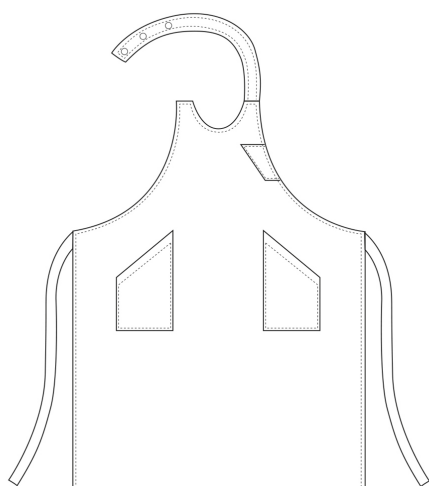

SOMMELIER

Sommelier 100x95 cm with pockets and heart pocket

SKU: 6104113C

Categories: [Sommelier](#)

ADDITIONAL INFORMATION

Color

America

Composition

65% Polyester - 35% Cotton - America

UNISEX SIZES

	XS	S	M	L	XL	XXL	XXXL	XXXXL
A	80	88	96	104	112	120	128	136
B	70	78	86	94	102	110	118	126
C	75	78	81	83	83	83	83	83

WOMAN SIZES

	XS	S	M	L	XL	XXL	XXXL	XXXXL
A	82	90	98	106	114	122	130	138
B	72	80	88	96	104	112	120	128

BIG SIZES

	5XL	6XL	7XL
A	140	150	160
B	150	160	170
C	83	83	83

KID SIZES

	XS	S	M	L
A	76/80	82/86	88/92	94/98
B	62	68	74	80

SIZES CHART - CONVERSIONE TAGLIE

	XS	S	M	L	XL	XXL	XXXL	XXXXL
I	38 - 40	42 - 44	46 - 48	50 - 52	54 - 56	58 - 60	62 - 64	66 - 68
F	34 - 36 (0)	38 - 40 (1)	42 - 44 (2)	46 - 48 (3)	50 - 52 (4)	54 - 56 (5)	58 - 60 (6)	62 - 64 (7)
DE	32 - 34	36 - 38	40 - 42	44 - 46	48 - 50	52 - 54	56 - 58	60 - 62
UK	28 - 30	32 - 34	36 - 38	40 - 42	44 - 46	48 - 50	52 - 54	56 - 58