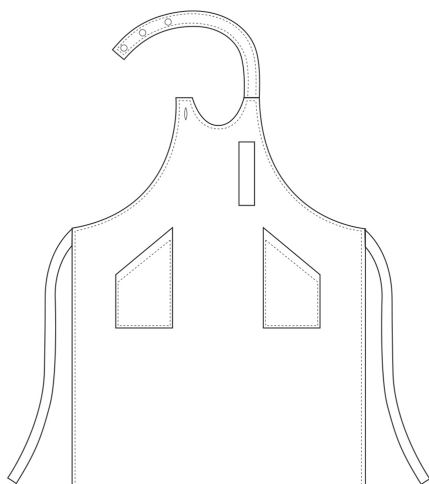

SOMMELIER CLASSIC

Sommelier Classic 100x95 cm with pockets and heart pocket

SKU: 6105002C

Categories: [Sommelier Classic](#)

ADDITIONAL INFORMATION

Color	Black
Composition	65% Polyester - 35% Cotton - Black

UNISEX SIZES

	XS	S	M	L	XL	XXL	XXXL	XXXXL
A	80	88	96	104	112	120	128	136
B	70	78	86	94	102	110	118	126
C	75	78	81	83	83	83	83	83

WOMAN SIZES

	XS	S	M	L	XL	XXL	XXXL	XXXXL
A	82	90	98	106	114	122	130	138
B	72	80	88	96	104	112	120	128

BIG SIZES

	5XL	6XL	7XL
A	140	150	160
B	150	160	170
C	83	83	83

KID SIZES

	XS	S	M	L
A	76/80	82/86	88/92	94/98
B	62	68	74	80

SIZES CHART - CONVERSIONE TAGLIE

	XS	S	M	L	XL	XXL	XXXL	XXXXL
I	38 - 40	42 - 44	46 - 48	50 - 52	54 - 56	58 - 60	62 - 64	66 - 68
F	34 - 36 (0)	38 - 40 (1)	42 - 44 (2)	46 - 48 (3)	50 - 52 (4)	54 - 56 (5)	58 - 60 (6)	62 - 64 (7)
DE	32 - 34	36 - 38	40 - 42	44 - 46	48 - 50	52 - 54	56 - 58	60 - 62
UK	28 - 30	32 - 34	36 - 38	40 - 42	44 - 46	48 - 50	52 - 54	56 - 58