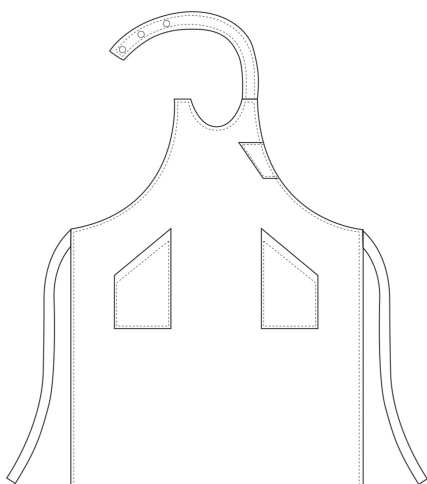

SOMMELIER

Sommelier 100x95 cm with pockets and heart pocket

SKU: 6104115A

Categories: [Sommelier](#)

ADDITIONAL INFORMATION

Fantasy

Chen-da

Composition

100% Cotton - Chen-da

UNISEX SIZES

	XS	S	M	L	XL	XXL	XXXL	XXXXL
A	80	88	96	104	112	120	128	136
B	70	78	86	94	102	110	118	126
C	75	78	81	83	83	83	83	83

WOMAN SIZES

	XS	S	M	L	XL	XXL	XXXL	XXXXL
A	82	90	98	106	114	122	130	138
B	72	80	88	96	104	112	120	128

BIG SIZES

	5XL	6XL	7XL
A	140	150	160
B	150	160	170
C	83	83	83

KID SIZES

	XS	S	M	L
A	76/80	82/86	88/92	94/98
B	62	68	74	80

SIZES CHART - CONVERSIONE TAGLIE

	XS	S	M	L	XL	XXL	XXXL	XXXXL
I	38 - 40	42 - 44	46 - 48	50 - 52	54 - 56	58 - 60	62 - 64	66 - 68
F	34 - 36 (0)	38 - 40 (1)	42 - 44 (2)	46 - 48 (3)	50 - 52 (4)	54 - 56 (5)	58 - 60 (6)	62 - 64 (7)
DE	32 - 34	36 - 38	40 - 42	44 - 46	48 - 50	52 - 54	56 - 58	60 - 62
UK	28 - 30	32 - 34	36 - 38	40 - 42	44 - 46	48 - 50	52 - 54	56 - 58