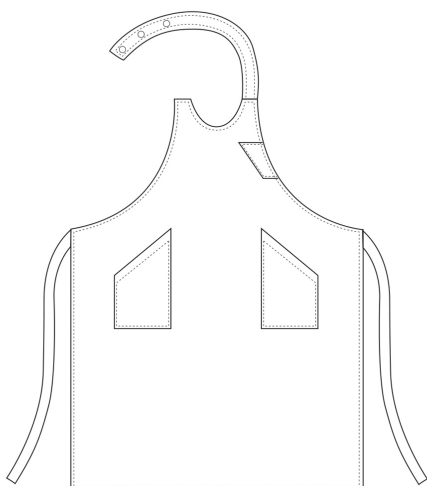

SOMMELIER

Sommelier 100x95 cm with pockets and heart pocket

SKU: 6104115A

Categories: [Sommelier](#)

ADDITIONAL INFORMATION

Fantasy

Chen-da

Composition

100% Cotton - Chen-da

UNISEX SIZES

	XS	S	M	L	XL	XXL	XXXL	XXXXL
A	80	88	96	104	112	120	128	136
B	70	78	86	94	102	110	118	126
C	75	78	81	83	83	83	83	83

WOMAN SIZES

	XS	S	M	L	XL	XXL	XXXL	XXXXL
A	82	90	98	106	114	122	130	138
B	72	80	88	96	104	112	120	128

BIG SIZES

	5XL	6XL	7XL
A	140	150	160
B	150	160	170
C	83	83	83

KID SIZES

	XS	S	M	L
A	76/80	82/86	88/92	94/98
B	62	68	74	80

SIZES CHART - CONVERSIONE TAGLIE

	XS	S	M	L	XL	XXL	XXXL	XXXXL
I	38 - 40	42 - 44	46 - 48	50 - 52	54 - 56	58 - 60	62 - 64	66 - 68
F	34 - 36 (0)	38 - 40 (1)	42 - 44 (2)	46 - 48 (3)	50 - 52 (4)	54 - 56 (5)	58 - 60 (6)	62 - 64 (7)
DE	32 - 34	36 - 38	40 - 42	44 - 46	48 - 50	52 - 54	56 - 58	60 - 62
UK	28 - 30	32 - 34	36 - 38	40 - 42	44 - 46	48 - 50	52 - 54	56 - 58