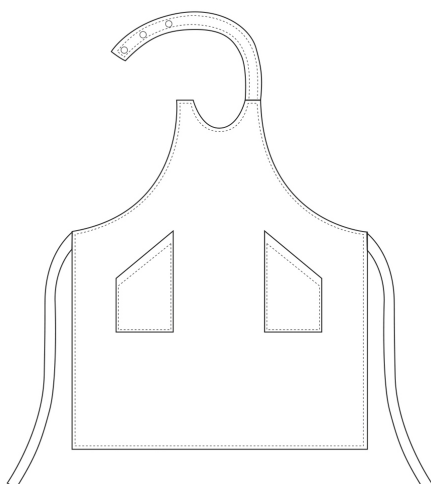

SOMMY WOMAN

Sommy Woman with pocket 75x75 cm

SKU: 6001012C

Categories: [Sommy Woman](#)

ADDITIONAL INFORMATION

Color	Yellow
Gender	Woman
Composition	65% Polyester - 35% Cotton - Yellow

UNISEX SIZES

	XS	S	M	L	XL	XXL	XXXL	XXXXL
A	80	88	96	104	112	120	128	136
B	70	78	86	94	102	110	118	126
C	75	78	81	83	83	83	83	83

WOMAN SIZES

	XS	S	M	L	XL	XXL	XXXL	XXXXL
A	82	90	98	106	114	122	130	138
B	72	80	88	96	104	112	120	128

BIG SIZES

	5XL	6XL	7XL
A	140	150	160
B	150	160	170
C	83	83	83

KID SIZES

	XS	S	M	L
A	76/80	82/86	88/92	94/98
B	62	68	74	80

SIZES CHART - CONVERSIONE TAGLIE

	XS	S	M	L	XL	XXL	XXXL	XXXXL
I	38 - 40	42 - 44	46 - 48	50 - 52	54 - 56	58 - 60	62 - 64	66 - 68
F	34 - 36 (0)	38 - 40 (1)	42 - 44 (2)	46 - 48 (3)	50 - 52 (4)	54 - 56 (5)	58 - 60 (6)	62 - 64 (7)
DE	32 - 34	36 - 38	40 - 42	44 - 46	48 - 50	52 - 54	56 - 58	60 - 62
UK	28 - 30	32 - 34	36 - 38	40 - 42	44 - 46	48 - 50	52 - 54	56 - 58