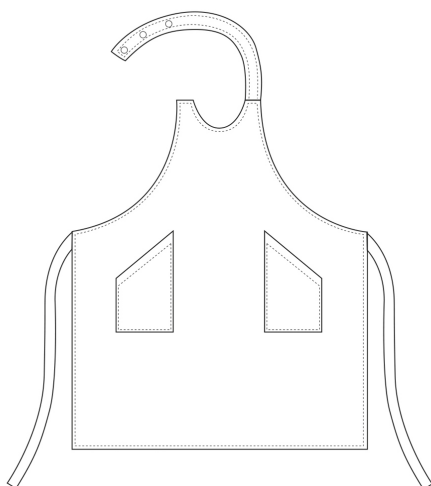

SOMMY WOMAN

Sommy Woman with pocket 75x75 cm

SKU: 6001013C

Categories: [Sommy Woman](#)

ADDITIONAL INFORMATION

Color	Orange
Gender	Woman
Composition	65% Polyester - 35% Cotton - Orange

UNISEX SIZES

	XS	S	M	L	XL	XXL	XXXL	XXXXL
A	80	88	96	104	112	120	128	136
B	70	78	86	94	102	110	118	126
C	75	78	81	83	83	83	83	83

WOMAN SIZES

	XS	S	M	L	XL	XXL	XXXL	XXXXL
A	82	90	98	106	114	122	130	138
B	72	80	88	96	104	112	120	128

BIG SIZES

	5XL	6XL	7XL
A	140	150	160
B	150	160	170
C	83	83	83

KID SIZES

	XS	S	M	L
A	76/80	82/86	88/92	94/98
B	62	68	74	80

SIZES CHART - CONVERSIONE TAGLIE

	XS	S	M	L	XL	XXL	XXXL	XXXXL
I	38 - 40	42 - 44	46 - 48	50 - 52	54 - 56	58 - 60	62 - 64	66 - 68
F	34 - 36 (0)	38 - 40 (1)	42 - 44 (2)	46 - 48 (3)	50 - 52 (4)	54 - 56 (5)	58 - 60 (6)	62 - 64 (7)
DE	32 - 34	36 - 38	40 - 42	44 - 46	48 - 50	52 - 54	56 - 58	60 - 62
UK	28 - 30	32 - 34	36 - 38	40 - 42	44 - 46	48 - 50	52 - 54	56 - 58