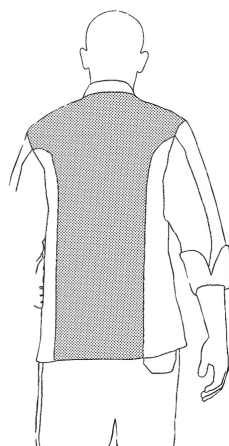

STRETCH

Unisex chef jacket with buttons and back in Air Plus

SKU: 2021001A

Categories: [Jackets](#)

ADDITIONAL INFORMATION

Size	s, m, l, xl, xxl, xxxl, xxxxl
Color	White
Gender	Unisex
Composition	100% Cotton - White

UNISEX SIZES

	XS	S	M	L	XL	XXL	XXXL	XXXXL
A	80	88	96	104	112	120	128	136
B	70	78	86	94	102	110	118	126
C	75	78	81	83	83	83	83	83

WOMAN SIZES

	XS	S	M	L	XL	XXL	XXXL	XXXXL
A	82	90	98	106	114	122	130	138
B	72	80	88	96	104	112	120	128

BIG SIZES

	5XL	6XL	7XL
A	140	150	160
B	150	160	170
C	83	83	83

KID SIZES

	XS	S	M	L
A	76/80	82/86	88/92	94/98
B	62	68	74	80

SIZES CHART - CONVERSIONE TAGLIE

	XS	S	M	L	XL	XXL	XXXL	XXXXL
I	38 - 40	42 - 44	46 - 48	50 - 52	54 - 56	58 - 60	62 - 64	66 - 68
F	34 - 36 (0)	38 - 40 (1)	42 - 44 (2)	46 - 48 (3)	50 - 52 (4)	54 - 56 (5)	58 - 60 (6)	62 - 64 (7)
DE	32 - 34	36 - 38	40 - 42	44 - 46	48 - 50	52 - 54	56 - 58	60 - 62
UK	28 - 30	32 - 34	36 - 38	40 - 42	44 - 46	48 - 50	52 - 54	56 - 58