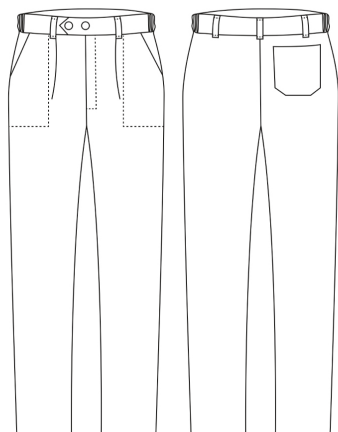

UNISEX

Unisex trousers with zip

SKU: 3505002C

Categories: [Unisex](#)

ADDITIONAL INFORMATION

Size	s, m, l, xl, xxl, xxxl
Color	Black
Gender	Unisex
Composition	65% Polyester - 35% Cotton - Black

UNISEX SIZES

	XS	S	M	L	XL	XXL	XXXL	XXXXL
A	80	88	96	104	112	120	128	136
B	70	78	86	94	102	110	118	126
C	75	78	81	83	83	83	83	83

WOMAN SIZES

	XS	S	M	L	XL	XXL	XXXL	XXXXL
A	82	90	98	106	114	122	130	138
B	72	80	88	96	104	112	120	128

BIG SIZES

	5XL	6XL	7XL
A	140	150	160
B	150	160	170
C	83	83	83

KID SIZES

	XS	S	M	L
A	76/80	82/86	88/92	94/98
B	62	68	74	80

SIZES CHART - CONVERSIONE TAGLIE

	XS	S	M	L	XL	XXL	XXXL	XXXXL
I	38 - 40	42 - 44	46 - 48	50 - 52	54 - 56	58 - 60	62 - 64	66 - 68
F	34 - 36 (0)	38 - 40 (1)	42 - 44 (2)	46 - 48 (3)	50 - 52 (4)	54 - 56 (5)	58 - 60 (6)	62 - 64 (7)
DE	32 - 34	36 - 38	40 - 42	44 - 46	48 - 50	52 - 54	56 - 58	60 - 62
UK	28 - 30	32 - 34	36 - 38	40 - 42	44 - 46	48 - 50	52 - 54	56 - 58