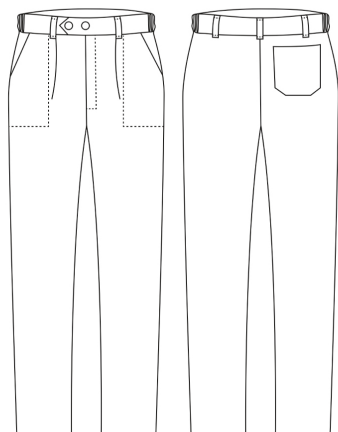

UNISEX

Unisex trousers with zip

SKU: 3505050A
Categories: [Unisex](#)

ADDITIONAL INFORMATION

Size	s, m, l, xl, xxl, xxxl
Color	USA
Gender	Unisex
Composition	100% Cotton - USA

UNISEX SIZES

	XS	S	M	L	XL	XXL	XXXL	XXXXL
A	80	88	96	104	112	120	128	136
B	70	78	86	94	102	110	118	126
C	75	78	81	83	83	83	83	83

WOMAN SIZES

	XS	S	M	L	XL	XXL	XXXL	XXXXL
A	82	90	98	106	114	122	130	138
B	72	80	88	96	104	112	120	128

BIG SIZES

	5XL	6XL	7XL
A	140	150	160
B	150	160	170
C	83	83	83

KID SIZES

	XS	S	M	L
A	76/80	82/86	88/92	94/98
B	62	68	74	80

SIZES CHART - CONVERSIONE TAGLIE

	XS	S	M	L	XL	XXL	XXXL	XXXXL
I	38 - 40	42 - 44	46 - 48	50 - 52	54 - 56	58 - 60	62 - 64	66 - 68
F	34 - 36 (0)	38 - 40 (1)	42 - 44 (2)	46 - 48 (3)	50 - 52 (4)	54 - 56 (5)	58 - 60 (6)	62 - 64 (7)
DE	32 - 34	36 - 38	40 - 42	44 - 46	48 - 50	52 - 54	56 - 58	60 - 62
UK	28 - 30	32 - 34	36 - 38	40 - 42	44 - 46	48 - 50	52 - 54	56 - 58