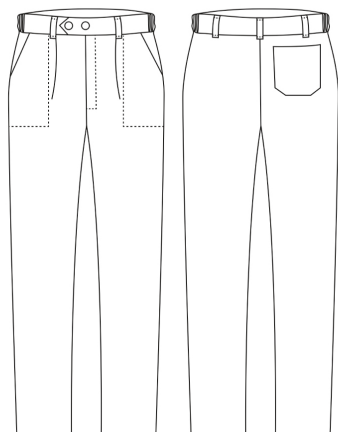

UNISEX

Unisex trousers with zip

SKU: 3505052C

Categories: [Unisex](#)

ADDITIONAL INFORMATION

Size	s, m, l, xl, xxl, xxxl
Color	Quadro piccolo
Gender	Unisex
Composition	65% Polyester - 35% Cotton - Quadro piccolo

UNISEX SIZES

	XS	S	M	L	XL	XXL	XXXL	XXXXL
A	80	88	96	104	112	120	128	136
B	70	78	86	94	102	110	118	126
C	75	78	81	83	83	83	83	83

WOMAN SIZES

	XS	S	M	L	XL	XXL	XXXL	XXXXL
A	82	90	98	106	114	122	130	138
B	72	80	88	96	104	112	120	128

BIG SIZES

	5XL	6XL	7XL
A	140	150	160
B	150	160	170
C	83	83	83

KID SIZES

	XS	S	M	L
A	76/80	82/86	88/92	94/98
B	62	68	74	80

SIZES CHART - CONVERSIONE TAGLIE

	XS	S	M	L	XL	XXL	XXXL	XXXXL
I	38 - 40	42 - 44	46 - 48	50 - 52	54 - 56	58 - 60	62 - 64	66 - 68
F	34 - 36 (0)	38 - 40 (1)	42 - 44 (2)	46 - 48 (3)	50 - 52 (4)	54 - 56 (5)	58 - 60 (6)	62 - 64 (7)
DE	32 - 34	36 - 38	40 - 42	44 - 46	48 - 50	52 - 54	56 - 58	60 - 62
UK	28 - 30	32 - 34	36 - 38	40 - 42	44 - 46	48 - 50	52 - 54	56 - 58