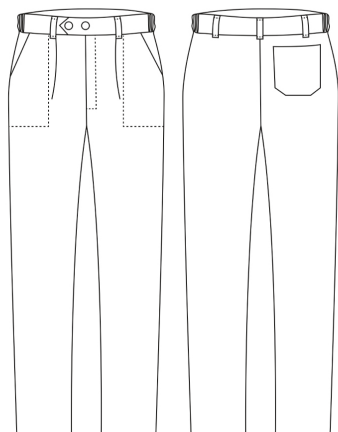

UNISEX

Unisex trousers with zip

SKU: 3505053C

Categories: [Unisex](#)

ADDITIONAL INFORMATION

Size	s, m, l, xl, xxl, xxxl
Color	Bianco blu
Gender	Unisex
Composition	65% Polyester - 35% Cotton - Bianco blu

UNISEX SIZES

	XS	S	M	L	XL	XXL	XXXL	XXXXL
A	80	88	96	104	112	120	128	136
B	70	78	86	94	102	110	118	126
C	75	78	81	83	83	83	83	83

WOMAN SIZES

	XS	S	M	L	XL	XXL	XXXL	XXXXL
A	82	90	98	106	114	122	130	138
B	72	80	88	96	104	112	120	128

BIG SIZES

	5XL	6XL	7XL
A	140	150	160
B	150	160	170
C	83	83	83

KID SIZES

	XS	S	M	L
A	76/80	82/86	88/92	94/98
B	62	68	74	80

SIZES CHART - CONVERSIONE TAGLIE

	XS	S	M	L	XL	XXL	XXXL	XXXXL
I	38 - 40	42 - 44	46 - 48	50 - 52	54 - 56	58 - 60	62 - 64	66 - 68
F	34 - 36 (0)	38 - 40 (1)	42 - 44 (2)	46 - 48 (3)	50 - 52 (4)	54 - 56 (5)	58 - 60 (6)	62 - 64 (7)
DE	32 - 34	36 - 38	40 - 42	44 - 46	48 - 50	52 - 54	56 - 58	60 - 62
UK	28 - 30	32 - 34	36 - 38	40 - 42	44 - 46	48 - 50	52 - 54	56 - 58