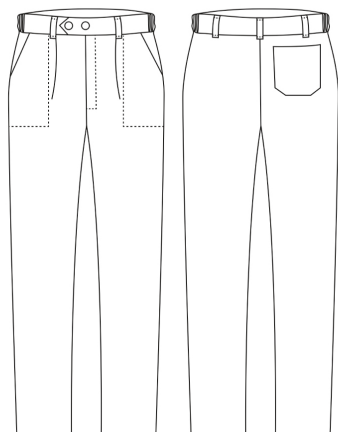

UNISEX

Unisex trousers with zip

SKU: 3505054A

Categories: [Unisex](#)

ADDITIONAL INFORMATION

Size	s, m, l, xl, xxl, xxxl
Color	Sir
Gender	Unisex
Composition	100% Cotton - Sir

UNISEX SIZES

	XS	S	M	L	XL	XXL	XXXL	XXXXL
A	80	88	96	104	112	120	128	136
B	70	78	86	94	102	110	118	126
C	75	78	81	83	83	83	83	83

WOMAN SIZES

	XS	S	M	L	XL	XXL	XXXL	XXXXL
A	82	90	98	106	114	122	130	138
B	72	80	88	96	104	112	120	128

BIG SIZES

	5XL	6XL	7XL
A	140	150	160
B	150	160	170
C	83	83	83

KID SIZES

	XS	S	M	L
A	76/80	82/86	88/92	94/98
B	62	68	74	80

SIZES CHART - CONVERSIONE TAGLIE

	XS	S	M	L	XL	XXL	XXXL	XXXXL
I	38 - 40	42 - 44	46 - 48	50 - 52	54 - 56	58 - 60	62 - 64	66 - 68
F	34 - 36 (0)	38 - 40 (1)	42 - 44 (2)	46 - 48 (3)	50 - 52 (4)	54 - 56 (5)	58 - 60 (6)	62 - 64 (7)
DE	32 - 34	36 - 38	40 - 42	44 - 46	48 - 50	52 - 54	56 - 58	60 - 62
UK	28 - 30	32 - 34	36 - 38	40 - 42	44 - 46	48 - 50	52 - 54	56 - 58