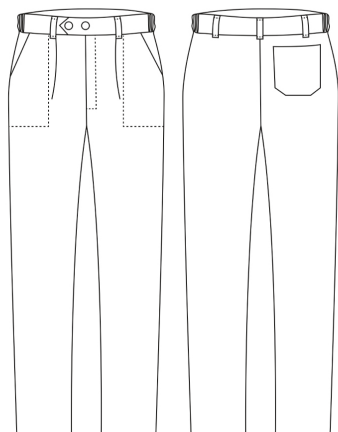

UNISEX

Unisex trousers with zip

SKU: 3505061A

Categories: [Unisex](#)

ADDITIONAL INFORMATION

Size	s, m, l, xl, xxl, xxxl
Color	Masti sun
Gender	Unisex
Composition	100% Cotton - Masti sun

UNISEX SIZES

	XS	S	M	L	XL	XXL	XXXL	XXXXL
A	80	88	96	104	112	120	128	136
B	70	78	86	94	102	110	118	126
C	75	78	81	83	83	83	83	83

WOMAN SIZES

	XS	S	M	L	XL	XXL	XXXL	XXXXL
A	82	90	98	106	114	122	130	138
B	72	80	88	96	104	112	120	128

BIG SIZES

	5XL	6XL	7XL
A	140	150	160
B	150	160	170
C	83	83	83

KID SIZES

	XS	S	M	L
A	76/80	82/86	88/92	94/98
B	62	68	74	80

SIZES CHART - CONVERSIONE TAGLIE

	XS	S	M	L	XL	XXL	XXXL	XXXXL
I	38 - 40	42 - 44	46 - 48	50 - 52	54 - 56	58 - 60	62 - 64	66 - 68
F	34 - 36 (0)	38 - 40 (1)	42 - 44 (2)	46 - 48 (3)	50 - 52 (4)	54 - 56 (5)	58 - 60 (6)	62 - 64 (7)
DE	32 - 34	36 - 38	40 - 42	44 - 46	48 - 50	52 - 54	56 - 58	60 - 62
UK	28 - 30	32 - 34	36 - 38	40 - 42	44 - 46	48 - 50	52 - 54	56 - 58