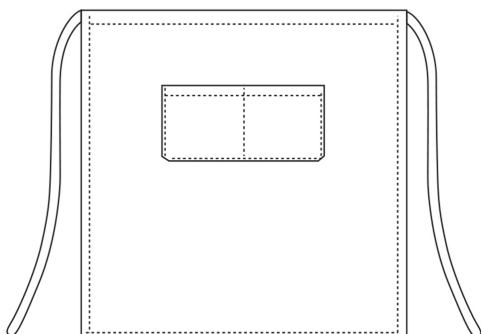

## WAIST

Waist with pocket 70x70 cm

SKU: 6101016C

Categories: [Waist](#)

## UNISEX SIZES

	XS	S	M	L	XL	XXL	XXXL	XXXXL
A	80	88	96	104	112	120	128	136
B	70	78	86	94	102	110	118	126
C	75	78	81	83	83	83	83	83