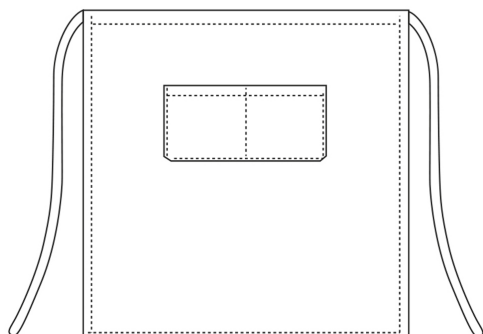

WAIST

Waist with pocket 70x70 cm

SKU: 6101054A

Categories: [Waist](#)

ADDITIONAL INFORMATION

Color

Sir

Composition

100% Cotton - Sir

UNISEX SIZES

	XS	S	M	L	XL	XXL	XXXL	XXXXL
A	80	88	96	104	112	120	128	136
B	70	78	86	94	102	110	118	126
C	75	78	81	83	83	83	83	83

WOMAN SIZES

	XS	S	M	L	XL	XXL	XXXL	XXXXL
A	82	90	98	106	114	122	130	138
B	72	80	88	96	104	112	120	128

BIG SIZES

	5XL	6XL	7XL
A	140	150	160
B	150	160	170
C	83	83	83

KID SIZES

	XS	S	M	L
A	76/80	82/86	88/92	94/98
B	62	68	74	80

SIZES CHART - CONVERSIONE TAGLIE

	XS	S	M	L	XL	XXL	XXXL	XXXXL
I	38 - 40	42 - 44	46 - 48	50 - 52	54 - 56	58 - 60	62 - 64	66 - 68
F	34 - 36 (0)	38 - 40 (1)	42 - 44 (2)	46 - 48 (3)	50 - 52 (4)	54 - 56 (5)	58 - 60 (6)	62 - 64 (7)
DE	32 - 34	36 - 38	40 - 42	44 - 46	48 - 50	52 - 54	56 - 58	60 - 62
UK	28 - 30	32 - 34	36 - 38	40 - 42	44 - 46	48 - 50	52 - 54	56 - 58