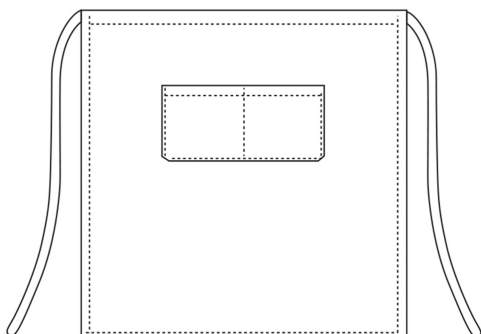

## WAIST

Waist with pocket 70x70 cm

**SKU:** 6101054A

**Categories:** [Waist](#)

## UNISEX SIZES

	XS	S	M	L	XL	XXL	XXXL	XXXXL
A	80	88	96	104	112	120	128	136
B	70	78	86	94	102	110	118	126
C	75	78	81	83	83	83	83	83