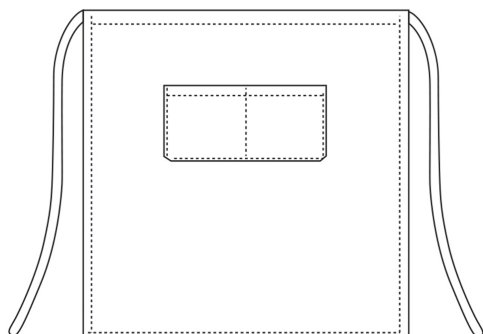

WAIST

Waist with pocket 70x70 cm

SKU: 6101066C

Categories: [Waist](#)

ADDITIONAL INFORMATION

Color

New grey stripe

Composition

65% Polyester - 35% Cotton - New grey stripe

UNISEX SIZES

	XS	S	M	L	XL	XXL	XXXL	XXXXL
A	80	88	96	104	112	120	128	136
B	70	78	86	94	102	110	118	126
C	75	78	81	83	83	83	83	83

WOMAN SIZES

	XS	S	M	L	XL	XXL	XXXL	XXXXL
A	82	90	98	106	114	122	130	138
B	72	80	88	96	104	112	120	128

BIG SIZES

	5XL	6XL	7XL
A	140	150	160
B	150	160	170
C	83	83	83

KID SIZES

	XS	S	M	L
A	76/80	82/86	88/92	94/98
B	62	68	74	80

SIZES CHART - CONVERSIONE TAGLIE

	XS	S	M	L	XL	XXL	XXXL	XXXXL
I	38 - 40	42 - 44	46 - 48	50 - 52	54 - 56	58 - 60	62 - 64	66 - 68
F	34 - 36 (0)	38 - 40 (1)	42 - 44 (2)	46 - 48 (3)	50 - 52 (4)	54 - 56 (5)	58 - 60 (6)	62 - 64 (7)
DE	32 - 34	36 - 38	40 - 42	44 - 46	48 - 50	52 - 54	56 - 58	60 - 62
UK	28 - 30	32 - 34	36 - 38	40 - 42	44 - 46	48 - 50	52 - 54	56 - 58