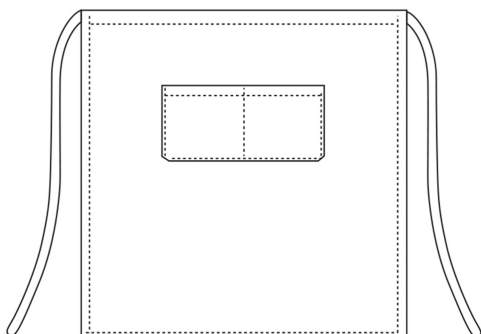

WAIST

Waist with pocket 70x70 cm

SKU: 6101066C

Categories: [Waist](#)

ADDITIONAL INFORMATION

Color

New grey stripe

Composition

65% Polyester - 35% Cotton - New grey stripe

UNISEX SIZES

	XS	S	M	L	XL	XXL	XXXL	XXXXL
A	80	88	96	104	112	120	128	136
B	70	78	86	94	102	110	118	126
C	75	78	81	83	83	83	83	83

WOMAN SIZES

	XS	S	M	L	XL	XXL	XXXL	XXXXL
A	82	90	98	106	114	122	130	138
B	72	80	88	96	104	112	120	128

BIG SIZES

	5XL	6XL	7XL
A	140	150	160
B	150	160	170
C	83	83	83

KID SIZES

	XS	S	M	L
A	76/80	82/86	88/92	94/98
B	62	68	74	80

SIZES CHART - CONVERSIONE TAGLIE

	XS	S	M	L	XL	XXL	XXXL	XXXXL
I	38 - 40	42 - 44	46 - 48	50 - 52	54 - 56	58 - 60	62 - 64	66 - 68
F	34 - 36 (0)	38 - 40 (1)	42 - 44 (2)	46 - 48 (3)	50 - 52 (4)	54 - 56 (5)	58 - 60 (6)	62 - 64 (7)
DE	32 - 34	36 - 38	40 - 42	44 - 46	48 - 50	52 - 54	56 - 58	60 - 62
UK	28 - 30	32 - 34	36 - 38	40 - 42	44 - 46	48 - 50	52 - 54	56 - 58