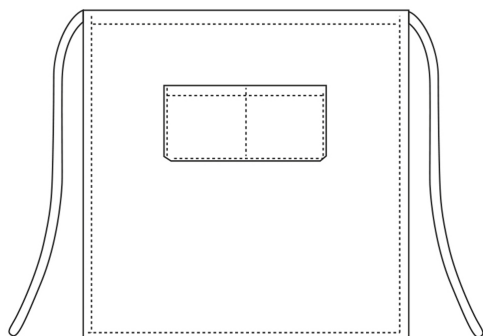

WAIST

Waist with pocket 70x70 cm

SKU: 6101067C

Categories: [Waist](#)

ADDITIONAL INFORMATION

Color

Grey mix

Composition

65% Polyester - 35% Cotton - Grey mix

UNISEX SIZES

	XS	S	M	L	XL	XXL	XXXL	XXXXL
A	80	88	96	104	112	120	128	136
B	70	78	86	94	102	110	118	126
C	75	78	81	83	83	83	83	83

WOMAN SIZES

	XS	S	M	L	XL	XXL	XXXL	XXXXL
A	82	90	98	106	114	122	130	138
B	72	80	88	96	104	112	120	128

BIG SIZES

	5XL	6XL	7XL
A	140	150	160
B	150	160	170
C	83	83	83

KID SIZES

	XS	S	M	L
A	76/80	82/86	88/92	94/98
B	62	68	74	80

SIZES CHART - CONVERSIONE TAGLIE

	XS	S	M	L	XL	XXL	XXXL	XXXXL
I	38 - 40	42 - 44	46 - 48	50 - 52	54 - 56	58 - 60	62 - 64	66 - 68
F	34 - 36 (0)	38 - 40 (1)	42 - 44 (2)	46 - 48 (3)	50 - 52 (4)	54 - 56 (5)	58 - 60 (6)	62 - 64 (7)
DE	32 - 34	36 - 38	40 - 42	44 - 46	48 - 50	52 - 54	56 - 58	60 - 62
UK	28 - 30	32 - 34	36 - 38	40 - 42	44 - 46	48 - 50	52 - 54	56 - 58