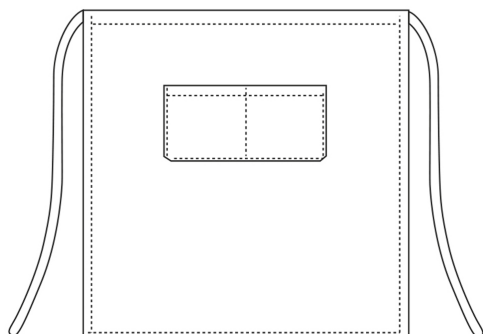

WAIST

Waist with pocket 70x70 cm

SKU: 6101070F

Categories: [Waist](#)

ADDITIONAL INFORMATION

Color	Jeans
Composition	60% Cotton - 40% Polyester - Jeans

UNISEX SIZES

	XS	S	M	L	XL	XXL	XXXL	XXXXL
A	80	88	96	104	112	120	128	136
B	70	78	86	94	102	110	118	126
C	75	78	81	83	83	83	83	83

WOMAN SIZES

	XS	S	M	L	XL	XXL	XXXL	XXXXL
A	82	90	98	106	114	122	130	138
B	72	80	88	96	104	112	120	128

BIG SIZES

	5XL	6XL	7XL
A	140	150	160
B	150	160	170
C	83	83	83

KID SIZES

	XS	S	M	L
A	76/80	82/86	88/92	94/98
B	62	68	74	80

SIZES CHART - CONVERSIONE TAGLIE

	XS	S	M	L	XL	XXL	XXXL	XXXXL
I	38 - 40	42 - 44	46 - 48	50 - 52	54 - 56	58 - 60	62 - 64	66 - 68
F	34 - 36 (0)	38 - 40 (1)	42 - 44 (2)	46 - 48 (3)	50 - 52 (4)	54 - 56 (5)	58 - 60 (6)	62 - 64 (7)
DE	32 - 34	36 - 38	40 - 42	44 - 46	48 - 50	52 - 54	56 - 58	60 - 62
UK	28 - 30	32 - 34	36 - 38	40 - 42	44 - 46	48 - 50	52 - 54	56 - 58