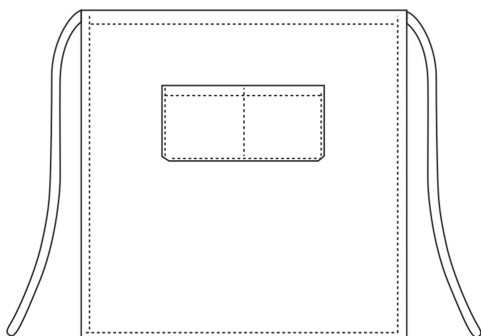

WAIST

Waist with pocket 70x70 cm

SKU: 6101101A

Categories: [Waist](#)

ADDITIONAL INFORMATION

Fantasy

Chefwear

Composition

100% Cotton - Chefwear

UNISEX SIZES

	XS	S	M	L	XL	XXL	XXXL	XXXXL
A	80	88	96	104	112	120	128	136
B	70	78	86	94	102	110	118	126
C	75	78	81	83	83	83	83	83

WOMAN SIZES

	XS	S	M	L	XL	XXL	XXXL	XXXXL
A	82	90	98	106	114	122	130	138
B	72	80	88	96	104	112	120	128

BIG SIZES

	5XL	6XL	7XL
A	140	150	160
B	150	160	170
C	83	83	83

KID SIZES

	XS	S	M	L
A	76/80	82/86	88/92	94/98
B	62	68	74	80

SIZES CHART - CONVERSIONE TAGLIE

	XS	S	M	L	XL	XXL	XXXL	XXXXL
I	38 - 40	42 - 44	46 - 48	50 - 52	54 - 56	58 - 60	62 - 64	66 - 68
F	34 - 36 (0)	38 - 40 (1)	42 - 44 (2)	46 - 48 (3)	50 - 52 (4)	54 - 56 (5)	58 - 60 (6)	62 - 64 (7)
DE	32 - 34	36 - 38	40 - 42	44 - 46	48 - 50	52 - 54	56 - 58	60 - 62
UK	28 - 30	32 - 34	36 - 38	40 - 42	44 - 46	48 - 50	52 - 54	56 - 58