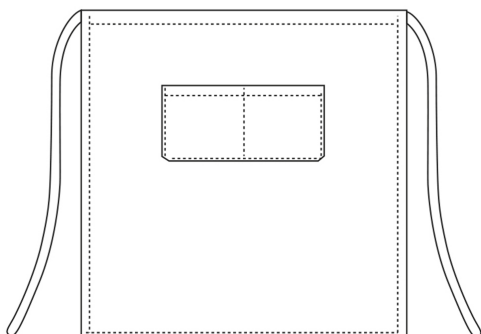

WAIST

Waist with pocket 70x70 cm

SKU: 6101102A

Categories: [Waist](#)

ADDITIONAL INFORMATION

Fantasy

Fantasy

Composition

100% Cotton - Fantasy

UNISEX SIZES

	XS	S	M	L	XL	XXL	XXXL	XXXXL
A	80	88	96	104	112	120	128	136
B	70	78	86	94	102	110	118	126
C	75	78	81	83	83	83	83	83

WOMAN SIZES

	XS	S	M	L	XL	XXL	XXXL	XXXXL
A	82	90	98	106	114	122	130	138
B	72	80	88	96	104	112	120	128

BIG SIZES

	5XL	6XL	7XL
A	140	150	160
B	150	160	170
C	83	83	83

KID SIZES

	XS	S	M	L
A	76/80	82/86	88/92	94/98
B	62	68	74	80

SIZES CHART - CONVERSIONE TAGLIE

	XS	S	M	L	XL	XXL	XXXL	XXXXL
I	38 - 40	42 - 44	46 - 48	50 - 52	54 - 56	58 - 60	62 - 64	66 - 68
F	34 - 36 (0)	38 - 40 (1)	42 - 44 (2)	46 - 48 (3)	50 - 52 (4)	54 - 56 (5)	58 - 60 (6)	62 - 64 (7)
DE	32 - 34	36 - 38	40 - 42	44 - 46	48 - 50	52 - 54	56 - 58	60 - 62
UK	28 - 30	32 - 34	36 - 38	40 - 42	44 - 46	48 - 50	52 - 54	56 - 58