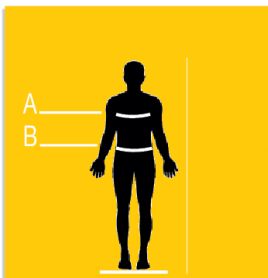

100% Cotton - Fantasy

UNISEX SIZES

	XS	S	M	L	XL	XXL	XXXL	XXXXL
A	80	88	96	104	112	120	128	136
B	70	78	86	94	102	110	118	126
C	75	78	81	83	83	83	83	83

WOMAN SIZES

	XS	S	M	L	XL	XXL	XXXL	XXXXL
A	82	90	98	106	114	122	130	138
B	72	80	88	96	104	112	120	128

BIG SIZES

	5XL	6XL	7XL
A	140	150	160
B	150	160	170
C	83	83	83

KID SIZES

	XS	S	M	L
A	76/80	82/86	88/92	94/98
B	62	68	74	80

SIZES CHART - CONVERSIONE TAGLIE

	XS	S	M	L	XL	XXL	XXXL	XXXXL
I	38 - 40	42 - 44	46 - 48	50 - 52	54 - 56	58 - 60	62 - 64	66 - 68
F	34 - 36 (0)	38 - 40 (1)	42 - 44 (2)	46 - 48 (3)	50 - 52 (4)	54 - 56 (5)	58 - 60 (6)	62 - 64 (7)
DE	32 - 34	36 - 38	40 - 42	44 - 46	48 - 50	52 - 54	56 - 58	60 - 62
UK	28 - 30	32 - 34	36 - 38	40 - 42	44 - 46	48 - 50	52 - 54	56 - 58