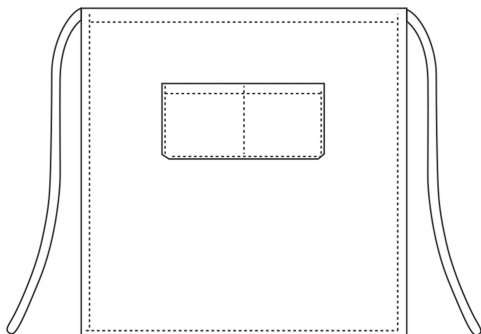

WAIST

Waist with pocket 70x70 cm

SKU: 6101102A

Categories: [Waist](#)

ADDITIONAL INFORMATION

Fantasy

Fantasy

Composition

100% Cotton - Fantasy

UNISEX SIZES

	XS	S	M	L	XL	XXL	XXXL	XXXXL
A	80	88	96	104	112	120	128	136
B	70	78	86	94	102	110	118	126
C	75	78	81	83	83	83	83	83

WOMAN SIZES

	XS	S	M	L	XL	XXL	XXXL	XXXXL
A	82	90	98	106	114	122	130	138
B	72	80	88	96	104	112	120	128

BIG SIZES

	5XL	6XL	7XL
A	140	150	160
B	150	160	170
C	83	83	83

KID SIZES

	XS	S	M	L
A	76/80	82/86	88/92	94/98
B	62	68	74	80

SIZES CHART - CONVERSIONE TAGLIE

	XS	S	M	L	XL	XXL	XXXL	XXXXL
I	38 - 40	42 - 44	46 - 48	50 - 52	54 - 56	58 - 60	62 - 64	66 - 68
F	34 - 36 (0)	38 - 40 (1)	42 - 44 (2)	46 - 48 (3)	50 - 52 (4)	54 - 56 (5)	58 - 60 (6)	62 - 64 (7)
DE	32 - 34	36 - 38	40 - 42	44 - 46	48 - 50	52 - 54	56 - 58	60 - 62
UK	28 - 30	32 - 34	36 - 38	40 - 42	44 - 46	48 - 50	52 - 54	56 - 58