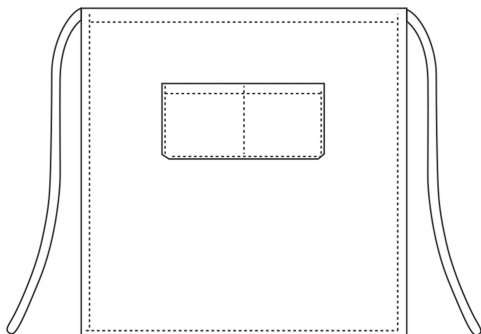

WAIST

Waist with pocket 70x70 cm

SKU: 6101001N

Categories: [Waist](#)

ADDITIONAL INFORMATION

Color

White

Composition

80% Polyester - 20% Cotton - White

UNISEX SIZES

	XS	S	M	L	XL	XXL	XXXL	XXXXL
A	80	88	96	104	112	120	128	136
B	70	78	86	94	102	110	118	126
C	75	78	81	83	83	83	83	83

WOMAN SIZES

	XS	S	M	L	XL	XXL	XXXL	XXXXL
A	82	90	98	106	114	122	130	138
B	72	80	88	96	104	112	120	128

BIG SIZES

	5XL	6XL	7XL
A	140	150	160
B	150	160	170
C	83	83	83

KID SIZES

	XS	S	M	L
A	76/80	82/86	88/92	94/98
B	62	68	74	80

SIZES CHART - CONVERSIONE TAGLIE

	XS	S	M	L	XL	XXL	XXXL	XXXXL
I	38 - 40	42 - 44	46 - 48	50 - 52	54 - 56	58 - 60	62 - 64	66 - 68
F	34 - 36 (0)	38 - 40 (1)	42 - 44 (2)	46 - 48 (3)	50 - 52 (4)	54 - 56 (5)	58 - 60 (6)	62 - 64 (7)
DE	32 - 34	36 - 38	40 - 42	44 - 46	48 - 50	52 - 54	56 - 58	60 - 62
UK	28 - 30	32 - 34	36 - 38	40 - 42	44 - 46	48 - 50	52 - 54	56 - 58