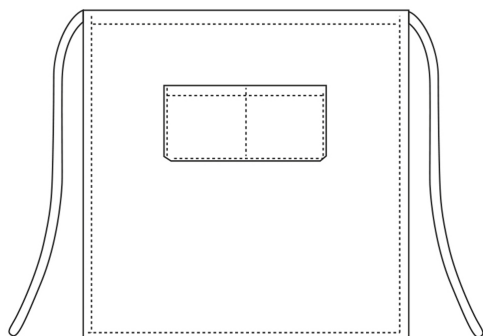

WAIST

Waist with pocket 70x70 cm

SKU: 6101001N

Categories: [Waist](#)

ADDITIONAL INFORMATION

Color

White

Composition

80% Polyester - 20% Cotton - White

UNISEX SIZES

	XS	S	M	L	XL	XXL	XXXL	XXXXL
A	80	88	96	104	112	120	128	136
B	70	78	86	94	102	110	118	126
C	75	78	81	83	83	83	83	83

WOMAN SIZES

	XS	S	M	L	XL	XXL	XXXL	XXXXL
A	82	90	98	106	114	122	130	138
B	72	80	88	96	104	112	120	128

BIG SIZES

	5XL	6XL	7XL
A	140	150	160
B	150	160	170
C	83	83	83

KID SIZES

	XS	S	M	L
A	76/80	82/86	88/92	94/98
B	62	68	74	80

SIZES CHART - CONVERSIONE TAGLIE

	XS	S	M	L	XL	XXL	XXXL	XXXXL
I	38 - 40	42 - 44	46 - 48	50 - 52	54 - 56	58 - 60	62 - 64	66 - 68
F	34 - 36 (0)	38 - 40 (1)	42 - 44 (2)	46 - 48 (3)	50 - 52 (4)	54 - 56 (5)	58 - 60 (6)	62 - 64 (7)
DE	32 - 34	36 - 38	40 - 42	44 - 46	48 - 50	52 - 54	56 - 58	60 - 62
UK	28 - 30	32 - 34	36 - 38	40 - 42	44 - 46	48 - 50	52 - 54	56 - 58