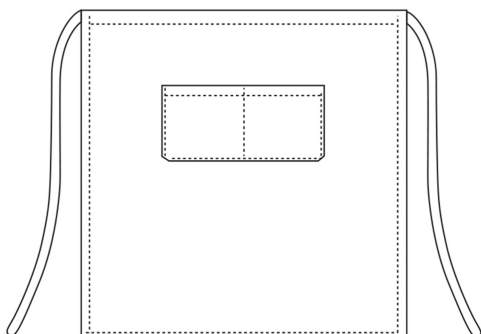

## WAIST

Waist with pocket 70x70 cm

**SKU:** 6101111A

**Categories:** [Waist](#)

## UNISEX SIZES

	XS	S	M	L	XL	XXL	XXXL	XXXXL
A	80	88	96	104	112	120	128	136
B	70	78	86	94	102	110	118	126
C	75	78	81	83	83	83	83	83