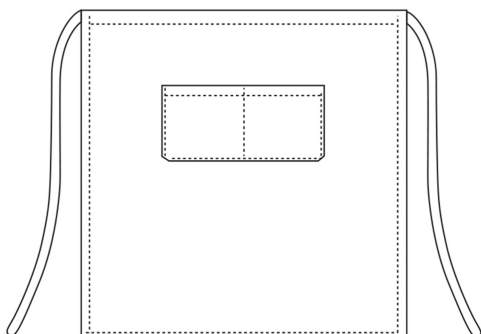

WAIST

Waist with pocket 70x70 cm

SKU: 6101115A

Categories: [Waist](#)

ADDITIONAL INFORMATION

Fantasy

Chen-da

Composition

100% Cotton - Chen-da

UNISEX SIZES

	XS	S	M	L	XL	XXL	XXXL	XXXXL
A	80	88	96	104	112	120	128	136
B	70	78	86	94	102	110	118	126
C	75	78	81	83	83	83	83	83

WOMAN SIZES

	XS	S	M	L	XL	XXL	XXXL	XXXXL
A	82	90	98	106	114	122	130	138
B	72	80	88	96	104	112	120	128

BIG SIZES

	5XL	6XL	7XL
A	140	150	160
B	150	160	170
C	83	83	83

KID SIZES

	XS	S	M	L
A	76/80	82/86	88/92	94/98
B	62	68	74	80

SIZES CHART - CONVERSIONE TAGLIE

	XS	S	M	L	XL	XXL	XXXL	XXXXL
I	38 - 40	42 - 44	46 - 48	50 - 52	54 - 56	58 - 60	62 - 64	66 - 68
F	34 - 36 (0)	38 - 40 (1)	42 - 44 (2)	46 - 48 (3)	50 - 52 (4)	54 - 56 (5)	58 - 60 (6)	62 - 64 (7)
DE	32 - 34	36 - 38	40 - 42	44 - 46	48 - 50	52 - 54	56 - 58	60 - 62
UK	28 - 30	32 - 34	36 - 38	40 - 42	44 - 46	48 - 50	52 - 54	56 - 58