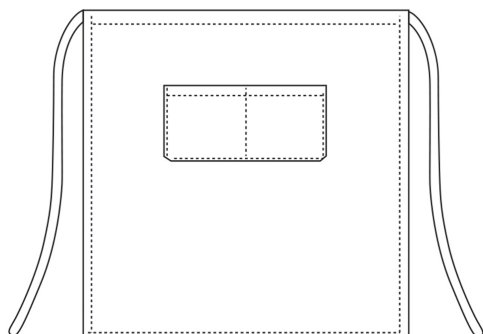

WAIST

Waist with pocket 70x70 cm

SKU: 6101120A

Categories: [Waist](#)

ADDITIONAL INFORMATION

Fantasy

Skulls

Composition

100% Cotton - Skulls

UNISEX SIZES

	XS	S	M	L	XL	XXL	XXXL	XXXXL
A	80	88	96	104	112	120	128	136
B	70	78	86	94	102	110	118	126
C	75	78	81	83	83	83	83	83

WOMAN SIZES

	XS	S	M	L	XL	XXL	XXXL	XXXXL
A	82	90	98	106	114	122	130	138
B	72	80	88	96	104	112	120	128

BIG SIZES

	5XL	6XL	7XL
A	140	150	160
B	150	160	170
C	83	83	83

KID SIZES

	XS	S	M	L
A	76/80	82/86	88/92	94/98
B	62	68	74	80

SIZES CHART - CONVERSIONE TAGLIE

	XS	S	M	L	XL	XXL	XXXL	XXXXL
I	38 - 40	42 - 44	46 - 48	50 - 52	54 - 56	58 - 60	62 - 64	66 - 68
F	34 - 36 (0)	38 - 40 (1)	42 - 44 (2)	46 - 48 (3)	50 - 52 (4)	54 - 56 (5)	58 - 60 (6)	62 - 64 (7)
DE	32 - 34	36 - 38	40 - 42	44 - 46	48 - 50	52 - 54	56 - 58	60 - 62
UK	28 - 30	32 - 34	36 - 38	40 - 42	44 - 46	48 - 50	52 - 54	56 - 58