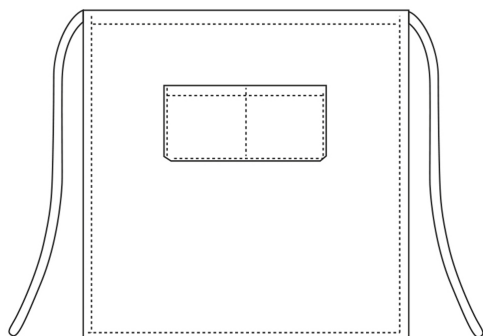

WAIST

Waist with pocket 70x70 cm

SKU: 6101121A

Categories: [Waist](#)

ADDITIONAL INFORMATION

Fantasy

Square

Composition

100% Cotton - Square

UNISEX SIZES

	XS	S	M	L	XL	XXL	XXXL	XXXXL
A	80	88	96	104	112	120	128	136
B	70	78	86	94	102	110	118	126
C	75	78	81	83	83	83	83	83

WOMAN SIZES

	XS	S	M	L	XL	XXL	XXXL	XXXXL
A	82	90	98	106	114	122	130	138
B	72	80	88	96	104	112	120	128

BIG SIZES

	5XL	6XL	7XL
A	140	150	160
B	150	160	170
C	83	83	83

KID SIZES

	XS	S	M	L
A	76/80	82/86	88/92	94/98
B	62	68	74	80

SIZES CHART - CONVERSIONE TAGLIE

	XS	S	M	L	XL	XXL	XXXL	XXXXL
I	38 - 40	42 - 44	46 - 48	50 - 52	54 - 56	58 - 60	62 - 64	66 - 68
F	34 - 36 (0)	38 - 40 (1)	42 - 44 (2)	46 - 48 (3)	50 - 52 (4)	54 - 56 (5)	58 - 60 (6)	62 - 64 (7)
DE	32 - 34	36 - 38	40 - 42	44 - 46	48 - 50	52 - 54	56 - 58	60 - 62
UK	28 - 30	32 - 34	36 - 38	40 - 42	44 - 46	48 - 50	52 - 54	56 - 58