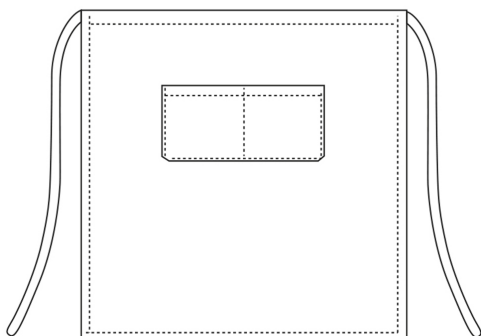

WAIST

Waist with pocket 70x70 cm

SKU: 6101121A

Categories: [Waist](#)

ADDITIONAL INFORMATION

Fantasy

Square

Composition

100% Cotton - Square

UNISEX SIZES

	XS	S	M	L	XL	XXL	XXXL	XXXXL
A	80	88	96	104	112	120	128	136
B	70	78	86	94	102	110	118	126
C	75	78	81	83	83	83	83	83

WOMAN SIZES

	XS	S	M	L	XL	XXL	XXXL	XXXXL
A	82	90	98	106	114	122	130	138
B	72	80	88	96	104	112	120	128

BIG SIZES

	5XL	6XL	7XL
A	140	150	160
B	150	160	170
C	83	83	83

KID SIZES

	XS	S	M	L
A	76/80	82/86	88/92	94/98
B	62	68	74	80

SIZES CHART - CONVERSIONE TAGLIE

	XS	S	M	L	XL	XXL	XXXL	XXXXL
I	38 - 40	42 - 44	46 - 48	50 - 52	54 - 56	58 - 60	62 - 64	66 - 68
F	34 - 36 (0)	38 - 40 (1)	42 - 44 (2)	46 - 48 (3)	50 - 52 (4)	54 - 56 (5)	58 - 60 (6)	62 - 64 (7)
DE	32 - 34	36 - 38	40 - 42	44 - 46	48 - 50	52 - 54	56 - 58	60 - 62
UK	28 - 30	32 - 34	36 - 38	40 - 42	44 - 46	48 - 50	52 - 54	56 - 58