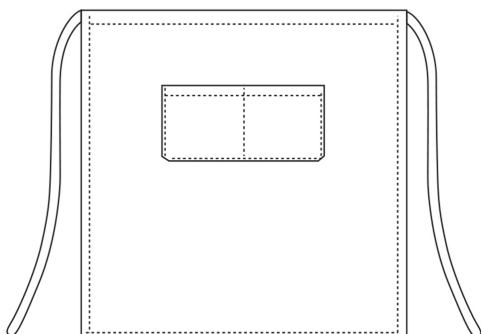

WAIST

Waist with pocket 70x70 cm

SKU: 6101002N

Categories: [Waist](#)

ADDITIONAL INFORMATION

Color

Black

Composition

80% Polyester - 20% Cotton - Black

UNISEX SIZES

	XS	S	M	L	XL	XXL	XXXL	XXXXL
A	80	88	96	104	112	120	128	136
B	70	78	86	94	102	110	118	126
C	75	78	81	83	83	83	83	83

WOMAN SIZES

	XS	S	M	L	XL	XXL	XXXL	XXXXL
A	82	90	98	106	114	122	130	138
B	72	80	88	96	104	112	120	128

BIG SIZES

	5XL	6XL	7XL
A	140	150	160
B	150	160	170
C	83	83	83

KID SIZES

	XS	S	M	L
A	76/80	82/86	88/92	94/98
B	62	68	74	80

SIZES CHART - CONVERSIONE TAGLIE

	XS	S	M	L	XL	XXL	XXXL	XXXXL
I	38 - 40	42 - 44	46 - 48	50 - 52	54 - 56	58 - 60	62 - 64	66 - 68
F	34 - 36 (0)	38 - 40 (1)	42 - 44 (2)	46 - 48 (3)	50 - 52 (4)	54 - 56 (5)	58 - 60 (6)	62 - 64 (7)
DE	32 - 34	36 - 38	40 - 42	44 - 46	48 - 50	52 - 54	56 - 58	60 - 62
UK	28 - 30	32 - 34	36 - 38	40 - 42	44 - 46	48 - 50	52 - 54	56 - 58