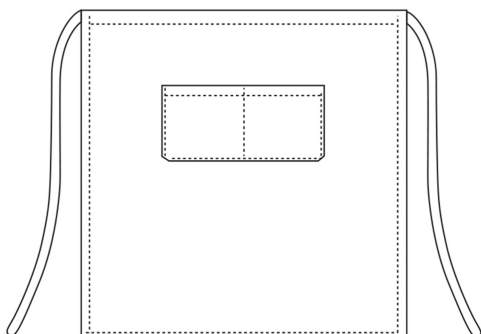

## WAIST

Waist with pocket 70x70 cm

SKU: 6101002N

Categories: [Waist](#)

## UNISEX SIZES

	XS	S	M	L	XL	XXL	XXXL	XXXXL
A	80	88	96	104	112	120	128	136
B	70	78	86	94	102	110	118	126
C	75	78	81	83	83	83	83	83