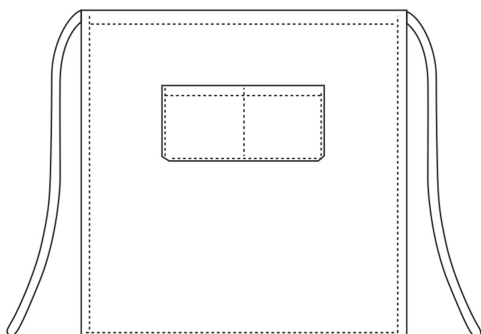

WAIST

Waist with pocket 70x70 cm

SKU: 6101129A

Categories: [Waist](#)

ADDITIONAL INFORMATION

Fantasy

Pepper

Composition

100% Cotton - Pepper

UNISEX SIZES

	XS	S	M	L	XL	XXL	XXXL	XXXXL
A	80	88	96	104	112	120	128	136
B	70	78	86	94	102	110	118	126
C	75	78	81	83	83	83	83	83

WOMAN SIZES

	XS	S	M	L	XL	XXL	XXXL	XXXXL
A	82	90	98	106	114	122	130	138
B	72	80	88	96	104	112	120	128

BIG SIZES

	5XL	6XL	7XL
A	140	150	160
B	150	160	170
C	83	83	83

KID SIZES

	XS	S	M	L
A	76/80	82/86	88/92	94/98
B	62	68	74	80

SIZES CHART - CONVERSIONE TAGLIE

	XS	S	M	L	XL	XXL	XXXL	XXXXL
I	38 - 40	42 - 44	46 - 48	50 - 52	54 - 56	58 - 60	62 - 64	66 - 68
F	34 - 36 (0)	38 - 40 (1)	42 - 44 (2)	46 - 48 (3)	50 - 52 (4)	54 - 56 (5)	58 - 60 (6)	62 - 64 (7)
DE	32 - 34	36 - 38	40 - 42	44 - 46	48 - 50	52 - 54	56 - 58	60 - 62
UK	28 - 30	32 - 34	36 - 38	40 - 42	44 - 46	48 - 50	52 - 54	56 - 58