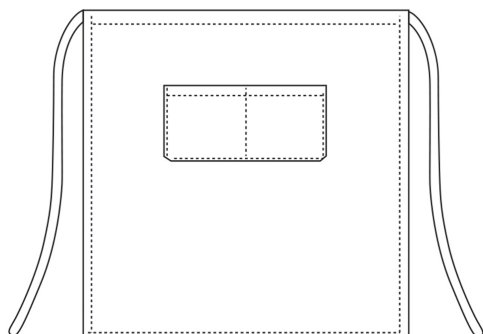

WAIST

Waist with pocket 70x70 cm

SKU: 6101129A

Categories: [Waist](#)

ADDITIONAL INFORMATION

Fantasy

Pepper

Composition

100% Cotton - Pepper

UNISEX SIZES

	XS	S	M	L	XL	XXL	XXXL	XXXXL
A	80	88	96	104	112	120	128	136
B	70	78	86	94	102	110	118	126
C	75	78	81	83	83	83	83	83

WOMAN SIZES

	XS	S	M	L	XL	XXL	XXXL	XXXXL
A	82	90	98	106	114	122	130	138
B	72	80	88	96	104	112	120	128

BIG SIZES

	5XL	6XL	7XL
A	140	150	160
B	150	160	170
C	83	83	83

KID SIZES

	XS	S	M	L
A	76/80	82/86	88/92	94/98
B	62	68	74	80

SIZES CHART - CONVERSIONE TAGLIE

	XS	S	M	L	XL	XXL	XXXL	XXXXL
I	38 - 40	42 - 44	46 - 48	50 - 52	54 - 56	58 - 60	62 - 64	66 - 68
F	34 - 36 (0)	38 - 40 (1)	42 - 44 (2)	46 - 48 (3)	50 - 52 (4)	54 - 56 (5)	58 - 60 (6)	62 - 64 (7)
DE	32 - 34	36 - 38	40 - 42	44 - 46	48 - 50	52 - 54	56 - 58	60 - 62
UK	28 - 30	32 - 34	36 - 38	40 - 42	44 - 46	48 - 50	52 - 54	56 - 58