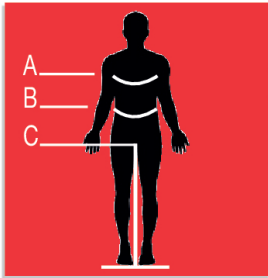

WAIST

Waist with pocket 70x70 cm

SKU: 6101130A

Categories: [Waist](#)

ADDITIONAL INFORMATION

Fantasy

Iron

Composition

100% Cotton - Iron

UNISEX SIZES

	XS	S	M	L	XL	XXL	XXXL	XXXXL
A	80	88	96	104	112	120	128	136
B	70	78	86	94	102	110	118	126
C	75	78	81	83	83	83	83	83

WOMAN SIZES

	XS	S	M	L	XL	XXL	XXXL	XXXXL
A	82	90	98	106	114	122	130	138
B	72	80	88	96	104	112	120	128

BIG SIZES

	5XL	6XL	7XL
A	140	150	160
B	150	160	170
C	83	83	83

KID SIZES

	XS	S	M	L
A	76/80	82/86	88/92	94/98
B	62	68	74	80

SIZES CHART - CONVERSIONE TAGLIE

	XS	S	M	L	XL	XXL	XXXL	XXXXL
I	38 - 40	42 - 44	46 - 48	50 - 52	54 - 56	58 - 60	62 - 64	66 - 68
F	34 - 36 (0)	38 - 40 (1)	42 - 44 (2)	46 - 48 (3)	50 - 52 (4)	54 - 56 (5)	58 - 60 (6)	62 - 64 (7)
DE	32 - 34	36 - 38	40 - 42	44 - 46	48 - 50	52 - 54	56 - 58	60 - 62
UK	28 - 30	32 - 34	36 - 38	40 - 42	44 - 46	48 - 50	52 - 54	56 - 58