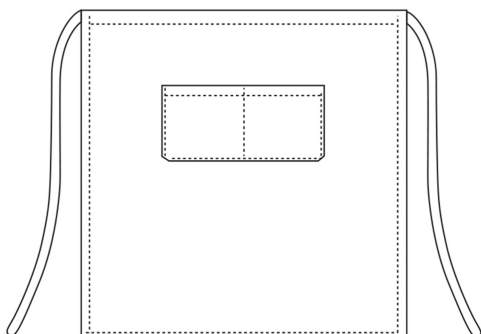

WAIST

Waist with pocket 70x70 cm

SKU: 6101130A

Categories: [Waist](#)

ADDITIONAL INFORMATION

Fantasy

Iron

Composition

100% Cotton - Iron

UNISEX SIZES

	XS	S	M	L	XL	XXL	XXXL	XXXXL
A	80	88	96	104	112	120	128	136
B	70	78	86	94	102	110	118	126
C	75	78	81	83	83	83	83	83

WOMAN SIZES

	XS	S	M	L	XL	XXL	XXXL	XXXXL
A	82	90	98	106	114	122	130	138
B	72	80	88	96	104	112	120	128

BIG SIZES

	5XL	6XL	7XL
A	140	150	160
B	150	160	170
C	83	83	83

KID SIZES

	XS	S	M	L
A	76/80	82/86	88/92	94/98
B	62	68	74	80

SIZES CHART - CONVERSIONE TAGLIE

	XS	S	M	L	XL	XXL	XXXL	XXXXL
I	38 - 40	42 - 44	46 - 48	50 - 52	54 - 56	58 - 60	62 - 64	66 - 68
F	34 - 36 (0)	38 - 40 (1)	42 - 44 (2)	46 - 48 (3)	50 - 52 (4)	54 - 56 (5)	58 - 60 (6)	62 - 64 (7)
DE	32 - 34	36 - 38	40 - 42	44 - 46	48 - 50	52 - 54	56 - 58	60 - 62
UK	28 - 30	32 - 34	36 - 38	40 - 42	44 - 46	48 - 50	52 - 54	56 - 58