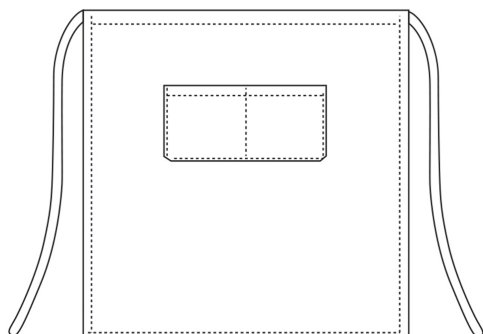

## WAIST

Waist with pocket 70x70 cm

**SKU:** 6101132A

**Categories:** [Waist](#)

## UNISEX SIZES

	XS	S	M	L	XL	XXL	XXXL	XXXXL
A	80	88	96	104	112	120	128	136
B	70	78	86	94	102	110	118	126
C	75	78	81	83	83	83	83	83