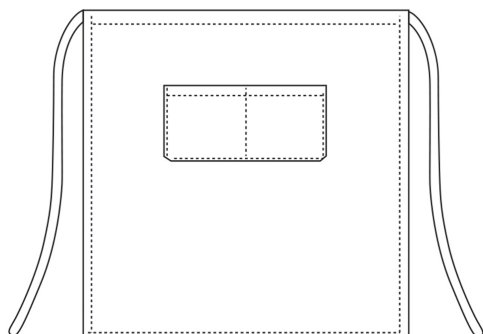

WAIST

Waist with pocket 70x70 cm

SKU: 6101133A

Categories: [Waist](#)

ADDITIONAL INFORMATION

Fantasy

Dino

Composition

100% Cotton - Dino

UNISEX SIZES

	XS	S	M	L	XL	XXL	XXXL	XXXXL
A	80	88	96	104	112	120	128	136
B	70	78	86	94	102	110	118	126
C	75	78	81	83	83	83	83	83

WOMAN SIZES

	XS	S	M	L	XL	XXL	XXXL	XXXXL
A	82	90	98	106	114	122	130	138
B	72	80	88	96	104	112	120	128

BIG SIZES

	5XL	6XL	7XL
A	140	150	160
B	150	160	170
C	83	83	83

KID SIZES

	XS	S	M	L
A	76/80	82/86	88/92	94/98
B	62	68	74	80

SIZES CHART - CONVERSIONE TAGLIE

	XS	S	M	L	XL	XXL	XXXL	XXXXL
I	38 - 40	42 - 44	46 - 48	50 - 52	54 - 56	58 - 60	62 - 64	66 - 68
F	34 - 36 (0)	38 - 40 (1)	42 - 44 (2)	46 - 48 (3)	50 - 52 (4)	54 - 56 (5)	58 - 60 (6)	62 - 64 (7)
DE	32 - 34	36 - 38	40 - 42	44 - 46	48 - 50	52 - 54	56 - 58	60 - 62
UK	28 - 30	32 - 34	36 - 38	40 - 42	44 - 46	48 - 50	52 - 54	56 - 58