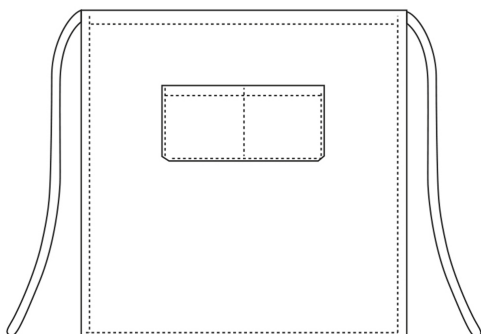

## WAIST

Waist with pocket 70x70 cm

**SKU:** 6101133A

**Categories:** [Waist](#)

## UNISEX SIZES

	XS	S	M	L	XL	XXL	XXXL	XXXXL
A	80	88	96	104	112	120	128	136
B	70	78	86	94	102	110	118	126
C	75	78	81	83	83	83	83	83