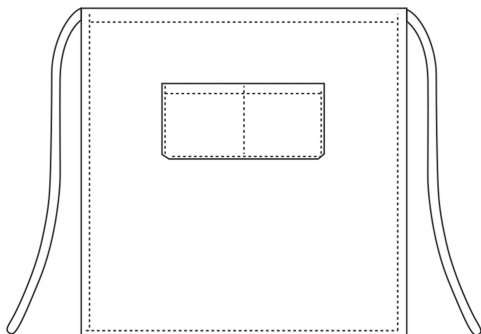

## WAIST

Waist with pocket 70x70 cm

**SKU:** 6101136A

**Categories:** [Waist](#)

## UNISEX SIZES

	XS	S	M	L	XL	XXL	XXXL	XXXXL
A	80	88	96	104	112	120	128	136
B	70	78	86	94	102	110	118	126
C	75	78	81	83	83	83	83	83

## WOMAN SIZES

	XS	S	M	L	XL	XXL	XXXL	XXXXL
A	82	90	98	106	114	122	130	138
B	72	80	88	96	104	112	120	128