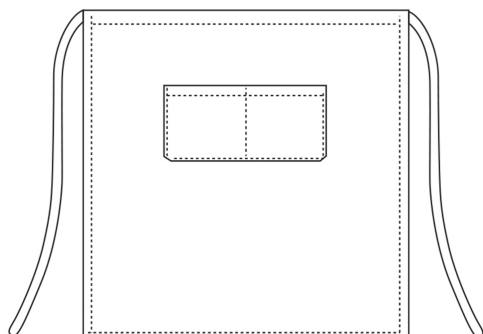

WAIST

Waist with pocket 70x70 cm

SKU: 6101136A

Categories: [Waist](#)

ADDITIONAL INFORMATION

Fantasy

Sweets

Composition

100% Cotton - Sweets

UNISEX SIZES

	XS	S	M	L	XL	XXL	XXXL	XXXXL
A	80	88	96	104	112	120	128	136
B	70	78	86	94	102	110	118	126
C	75	78	81	83	83	83	83	83

WOMAN SIZES

	XS	S	M	L	XL	XXL	XXXL	XXXXL
A	82	90	98	106	114	122	130	138
B	72	80	88	96	104	112	120	128

BIG SIZES

	5XL	6XL	7XL
A	140	150	160
B	150	160	170
C	83	83	83

KID SIZES

	XS	S	M	L
A	76/80	82/86	88/92	94/98
B	62	68	74	80

SIZES CHART - CONVERSIONE TAGLIE

	XS	S	M	L	XL	XXL	XXXL	XXXXL
I	38 - 40	42 - 44	46 - 48	50 - 52	54 - 56	58 - 60	62 - 64	66 - 68
F	34 - 36 (0)	38 - 40 (1)	42 - 44 (2)	46 - 48 (3)	50 - 52 (4)	54 - 56 (5)	58 - 60 (6)	62 - 64 (7)
DE	32 - 34	36 - 38	40 - 42	44 - 46	48 - 50	52 - 54	56 - 58	60 - 62
UK	28 - 30	32 - 34	36 - 38	40 - 42	44 - 46	48 - 50	52 - 54	56 - 58