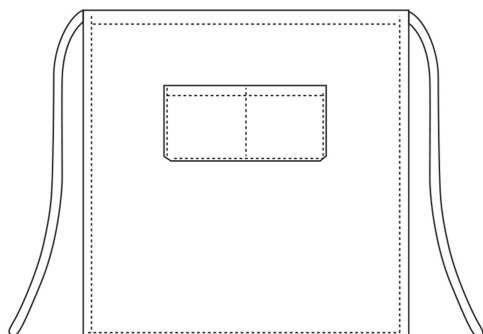

## WAIST

Waist with pocket 70x70 cm

**SKU:** 6101137A

**Categories:** [Waist](#)

## UNISEX SIZES

	XS	S	M	L	XL	XXL	XXXL	XXXXL
A	80	88	96	104	112	120	128	136
B	70	78	86	94	102	110	118	126
C	75	78	81	83	83	83	83	83