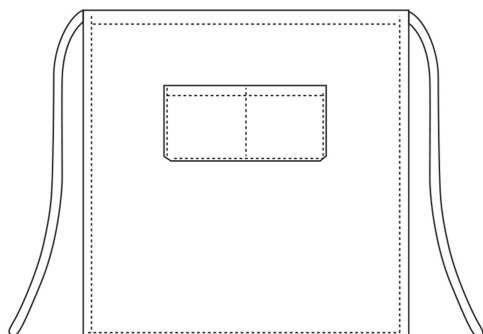

WAIST

Waist with pocket 70x70 cm

SKU: 6101137A

Categories: [Waist](#)

ADDITIONAL INFORMATION

Composition

100% Cotton - Puppies

UNISEX SIZES

	XS	S	M	L	XL	XXL	XXXL	XXXXL
A	80	88	96	104	112	120	128	136
B	70	78	86	94	102	110	118	126
C	75	78	81	83	83	83	83	83

WOMAN SIZES

	XS	S	M	L	XL	XXL	XXXL	XXXXL
A	82	90	98	106	114	122	130	138
B	72	80	88	96	104	112	120	128

BIG SIZES

	5XL	6XL	7XL
A	140	150	160
B	150	160	170
C	83	83	83

KID SIZES

	XS	S	M	L
A	76/80	82/86	88/92	94/98
B	62	68	74	80

SIZES CHART - CONVERSIONE TAGLIE

	XS	S	M	L	XL	XXL	XXXL	XXXXL
I	38 - 40	42 - 44	46 - 48	50 - 52	54 - 56	58 - 60	62 - 64	66 - 68
F	34 - 36 (0)	38 - 40 (1)	42 - 44 (2)	46 - 48 (3)	50 - 52 (4)	54 - 56 (5)	58 - 60 (6)	62 - 64 (7)
DE	32 - 34	36 - 38	40 - 42	44 - 46	48 - 50	52 - 54	56 - 58	60 - 62
UK	28 - 30	32 - 34	36 - 38	40 - 42	44 - 46	48 - 50	52 - 54	56 - 58