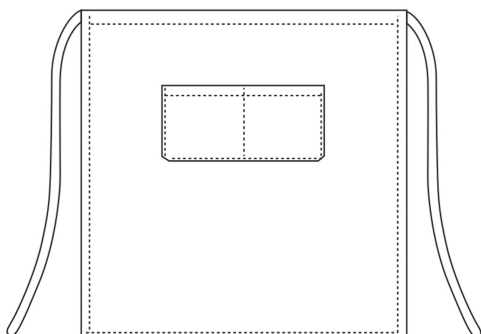

## WAIST

Waist with pocket 70x70 cm

**SKU:** 6101139A

**Categories:** [Waist](#)

## UNISEX SIZES

	XS	S	M	L	XL	XXL	XXXL	XXXXL
A	80	88	96	104	112	120	128	136
B	70	78	86	94	102	110	118	126
C	75	78	81	83	83	83	83	83