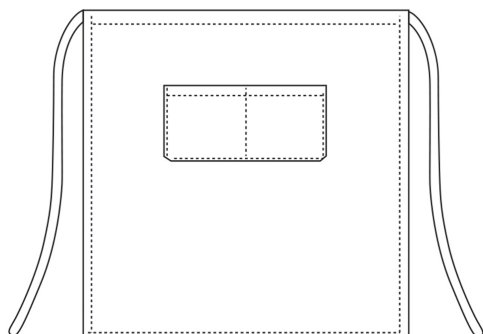

WAIST

Waist with pocket 70x70 cm

SKU: 6101140A

Categories: [Waist](#)

ADDITIONAL INFORMATION

Fantasy

Ibiscus

Composition

100% Cotton - Ibiscus

UNISEX SIZES

	XS	S	M	L	XL	XXL	XXXL	XXXXL
A	80	88	96	104	112	120	128	136
B	70	78	86	94	102	110	118	126
C	75	78	81	83	83	83	83	83

WOMAN SIZES

	XS	S	M	L	XL	XXL	XXXL	XXXXL
A	82	90	98	106	114	122	130	138
B	72	80	88	96	104	112	120	128

BIG SIZES

	5XL	6XL	7XL
A	140	150	160
B	150	160	170
C	83	83	83

KID SIZES

	XS	S	M	L
A	76/80	82/86	88/92	94/98
B	62	68	74	80

SIZES CHART - CONVERSIONE TAGLIE

	XS	S	M	L	XL	XXL	XXXL	XXXXL
I	38 - 40	42 - 44	46 - 48	50 - 52	54 - 56	58 - 60	62 - 64	66 - 68
F	34 - 36 (0)	38 - 40 (1)	42 - 44 (2)	46 - 48 (3)	50 - 52 (4)	54 - 56 (5)	58 - 60 (6)	62 - 64 (7)
DE	32 - 34	36 - 38	40 - 42	44 - 46	48 - 50	52 - 54	56 - 58	60 - 62
UK	28 - 30	32 - 34	36 - 38	40 - 42	44 - 46	48 - 50	52 - 54	56 - 58