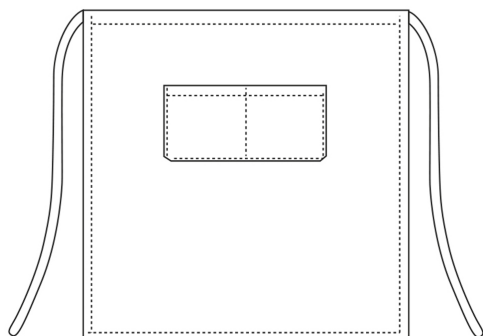

WAIST

Waist with pocket 70x70 cm

SKU: 6101141A

Categories: [Waist](#)

ADDITIONAL INFORMATION

Fantasy

Ice cream

Composition

100% Cotton - Ice cream

UNISEX SIZES

	XS	S	M	L	XL	XXL	XXXL	XXXXL
A	80	88	96	104	112	120	128	136
B	70	78	86	94	102	110	118	126
C	75	78	81	83	83	83	83	83

WOMAN SIZES

	XS	S	M	L	XL	XXL	XXXL	XXXXL
A	82	90	98	106	114	122	130	138
B	72	80	88	96	104	112	120	128

BIG SIZES

	5XL	6XL	7XL
A	140	150	160
B	150	160	170
C	83	83	83

KID SIZES

	XS	S	M	L
A	76/80	82/86	88/92	94/98
B	62	68	74	80

SIZES CHART - CONVERSIONE TAGLIE

	XS	S	M	L	XL	XXL	XXXL	XXXXL
I	38 - 40	42 - 44	46 - 48	50 - 52	54 - 56	58 - 60	62 - 64	66 - 68
F	34 - 36 (0)	38 - 40 (1)	42 - 44 (2)	46 - 48 (3)	50 - 52 (4)	54 - 56 (5)	58 - 60 (6)	62 - 64 (7)
DE	32 - 34	36 - 38	40 - 42	44 - 46	48 - 50	52 - 54	56 - 58	60 - 62
UK	28 - 30	32 - 34	36 - 38	40 - 42	44 - 46	48 - 50	52 - 54	56 - 58