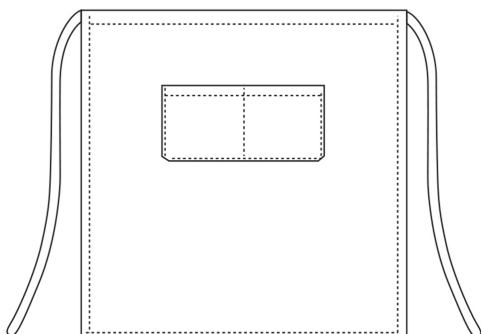

WAIST

Waist with pocket 70x70 cm

SKU: 6101003C

Categories: [Waist](#)

ADDITIONAL INFORMATION

Color

Bordeaux

Composition

65% Polyester - 35% Cotton - Bordeaux

UNISEX SIZES

	XS	S	M	L	XL	XXL	XXXL	XXXXL
A	80	88	96	104	112	120	128	136
B	70	78	86	94	102	110	118	126
C	75	78	81	83	83	83	83	83

WOMAN SIZES

	XS	S	M	L	XL	XXL	XXXL	XXXXL
A	82	90	98	106	114	122	130	138
B	72	80	88	96	104	112	120	128

BIG SIZES

	5XL	6XL	7XL
A	140	150	160
B	150	160	170
C	83	83	83

KID SIZES

	XS	S	M	L
A	76/80	82/86	88/92	94/98
B	62	68	74	80

SIZES CHART - CONVERSIONE TAGLIE

	XS	S	M	L	XL	XXL	XXXL	XXXXL
I	38 - 40	42 - 44	46 - 48	50 - 52	54 - 56	58 - 60	62 - 64	66 - 68
F	34 - 36 (0)	38 - 40 (1)	42 - 44 (2)	46 - 48 (3)	50 - 52 (4)	54 - 56 (5)	58 - 60 (6)	62 - 64 (7)
DE	32 - 34	36 - 38	40 - 42	44 - 46	48 - 50	52 - 54	56 - 58	60 - 62
UK	28 - 30	32 - 34	36 - 38	40 - 42	44 - 46	48 - 50	52 - 54	56 - 58