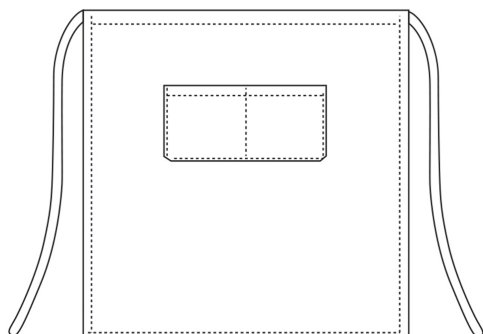

WAIST

Waist with pocket 70x70 cm

SKU: 6101003C

Categories: [Waist](#)

ADDITIONAL INFORMATION

Color

Bordeaux

Composition

65% Polyester - 35% Cotton - Bordeaux

UNISEX SIZES

	XS	S	M	L	XL	XXL	XXXL	XXXXL
A	80	88	96	104	112	120	128	136
B	70	78	86	94	102	110	118	126
C	75	78	81	83	83	83	83	83

WOMAN SIZES

	XS	S	M	L	XL	XXL	XXXL	XXXXL
A	82	90	98	106	114	122	130	138
B	72	80	88	96	104	112	120	128

BIG SIZES

	5XL	6XL	7XL
A	140	150	160
B	150	160	170
C	83	83	83

KID SIZES

	XS	S	M	L
A	76/80	82/86	88/92	94/98
B	62	68	74	80

SIZES CHART - CONVERSIONE TAGLIE

	XS	S	M	L	XL	XXL	XXXL	XXXXL
I	38 - 40	42 - 44	46 - 48	50 - 52	54 - 56	58 - 60	62 - 64	66 - 68
F	34 - 36 (0)	38 - 40 (1)	42 - 44 (2)	46 - 48 (3)	50 - 52 (4)	54 - 56 (5)	58 - 60 (6)	62 - 64 (7)
DE	32 - 34	36 - 38	40 - 42	44 - 46	48 - 50	52 - 54	56 - 58	60 - 62
UK	28 - 30	32 - 34	36 - 38	40 - 42	44 - 46	48 - 50	52 - 54	56 - 58