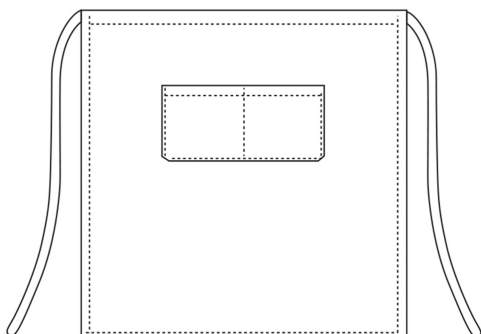

## WAIST

Waist with pocket 70x70 cm

**SKU:** 6101143A

**Categories:** [Waist](#)

## ADDITIONAL INFORMATION

**Fantasy**

Pop Art

**Composition**

100% Cotton - Pop Art

## UNISEX SIZES

	XS	S	M	L	XL	XXL	XXXL	XXXXL
A	80	88	96	104	112	120	128	136
B	70	78	86	94	102	110	118	126
C	75	78	81	83	83	83	83	83