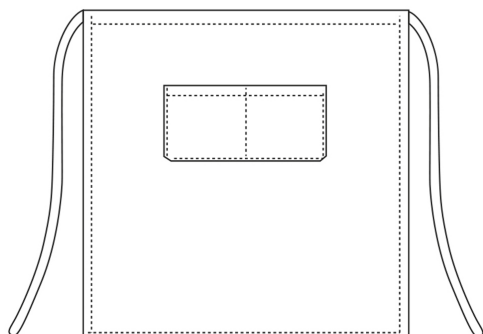

WAIST

Waist with pocket 70x70 cm

SKU: 6101145A

Categories: [Waist](#)

ADDITIONAL INFORMATION

Fantasy

Bon Bon

Composition

100% Cotton - Bon Bon

UNISEX SIZES

	XS	S	M	L	XL	XXL	XXXL	XXXXL
A	80	88	96	104	112	120	128	136
B	70	78	86	94	102	110	118	126
C	75	78	81	83	83	83	83	83

WOMAN SIZES

	XS	S	M	L	XL	XXL	XXXL	XXXXL
A	82	90	98	106	114	122	130	138
B	72	80	88	96	104	112	120	128

BIG SIZES

	5XL	6XL	7XL
A	140	150	160
B	150	160	170
C	83	83	83

KID SIZES

	XS	S	M	L
A	76/80	82/86	88/92	94/98
B	62	68	74	80

SIZES CHART - CONVERSIONE TAGLIE

	XS	S	M	L	XL	XXL	XXXL	XXXXL
I	38 - 40	42 - 44	46 - 48	50 - 52	54 - 56	58 - 60	62 - 64	66 - 68
F	34 - 36 (0)	38 - 40 (1)	42 - 44 (2)	46 - 48 (3)	50 - 52 (4)	54 - 56 (5)	58 - 60 (6)	62 - 64 (7)
DE	32 - 34	36 - 38	40 - 42	44 - 46	48 - 50	52 - 54	56 - 58	60 - 62
UK	28 - 30	32 - 34	36 - 38	40 - 42	44 - 46	48 - 50	52 - 54	56 - 58