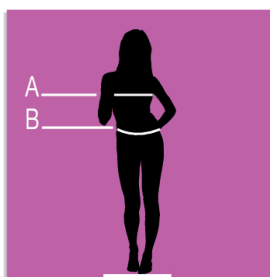

WAIST

Waist with pocket 70x70 cm

SKU: 6101145A

Categories: [Waist](#)

ADDITIONAL INFORMATION

Fantasy

Bon Bon

Composition

100% Cotton - Bon Bon

UNISEX SIZES

	XS	S	M	L	XL	XXL	XXXL	XXXXL
A	80	88	96	104	112	120	128	136
B	70	78	86	94	102	110	118	126
C	75	78	81	83	83	83	83	83

WOMAN SIZES

	XS	S	M	L	XL	XXL	XXXL	XXXXL
A	82	90	98	106	114	122	130	138
B	72	80	88	96	104	112	120	128

BIG SIZES

	5XL	6XL	7XL
A	140	150	160
B	150	160	170
C	83	83	83

KID SIZES

	XS	S	M	L
A	76/80	82/86	88/92	94/98
B	62	68	74	80

SIZES CHART - CONVERSIONE TAGLIE

	XS	S	M	L	XL	XXL	XXXL	XXXXL
I	38 - 40	42 - 44	46 - 48	50 - 52	54 - 56	58 - 60	62 - 64	66 - 68
F	34 - 36 (0)	38 - 40 (1)	42 - 44 (2)	46 - 48 (3)	50 - 52 (4)	54 - 56 (5)	58 - 60 (6)	62 - 64 (7)
DE	32 - 34	36 - 38	40 - 42	44 - 46	48 - 50	52 - 54	56 - 58	60 - 62
UK	28 - 30	32 - 34	36 - 38	40 - 42	44 - 46	48 - 50	52 - 54	56 - 58