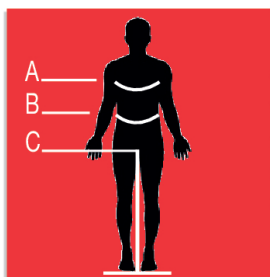

WAIST

Waist with pocket 70x70 cm

SKU: 6101145A

Categories: [Waist](#)

ADDITIONAL INFORMATION

Fantasy

Bon Bon

Composition

100% Cotton - Bon Bon

UNISEX SIZES

	XS	S	M	L	XL	XXL	XXXL	XXXXL
A	80	88	96	104	112	120	128	136
B	70	78	86	94	102	110	118	126
C	75	78	81	83	83	83	83	83

WOMAN SIZES

	XS	S	M	L	XL	XXL	XXXL	XXXXL
A	82	90	98	106	114	122	130	138
B	72	80	88	96	104	112	120	128

BIG SIZES

	5XL	6XL	7XL
A	140	150	160
B	150	160	170
C	83	83	83

KID SIZES

	XS	S	M	L
A	76/80	82/86	88/92	94/98
B	62	68	74	80

SIZES CHART - CONVERSIONE TAGLIE

	XS	S	M	L	XL	XXL	XXXL	XXXXL
I	38 - 40	42 - 44	46 - 48	50 - 52	54 - 56	58 - 60	62 - 64	66 - 68
F	34 - 36 (0)	38 - 40 (1)	42 - 44 (2)	46 - 48 (3)	50 - 52 (4)	54 - 56 (5)	58 - 60 (6)	62 - 64 (7)
DE	32 - 34	36 - 38	40 - 42	44 - 46	48 - 50	52 - 54	56 - 58	60 - 62
UK	28 - 30	32 - 34	36 - 38	40 - 42	44 - 46	48 - 50	52 - 54	56 - 58