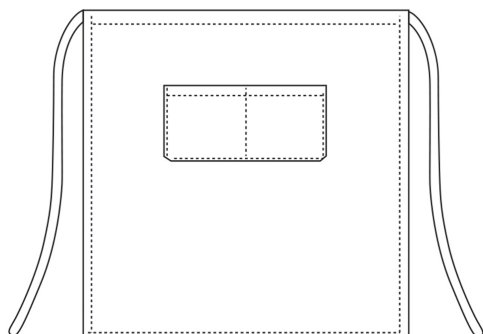

WAIST

Waist with pocket 70x70 cm

SKU: 6101148A

Categories: [Waist](#)

ADDITIONAL INFORMATION

Fantasy

Mexico

Composition

100% Cotton - Mexico

UNISEX SIZES

	XS	S	M	L	XL	XXL	XXXL	XXXXL
A	80	88	96	104	112	120	128	136
B	70	78	86	94	102	110	118	126
C	75	78	81	83	83	83	83	83

WOMAN SIZES

	XS	S	M	L	XL	XXL	XXXL	XXXXL
A	82	90	98	106	114	122	130	138
B	72	80	88	96	104	112	120	128

BIG SIZES

	5XL	6XL	7XL
A	140	150	160
B	150	160	170
C	83	83	83

KID SIZES

	XS	S	M	L
A	76/80	82/86	88/92	94/98
B	62	68	74	80

SIZES CHART - CONVERSIONE TAGLIE

	XS	S	M	L	XL	XXL	XXXL	XXXXL
I	38 - 40	42 - 44	46 - 48	50 - 52	54 - 56	58 - 60	62 - 64	66 - 68
F	34 - 36 (0)	38 - 40 (1)	42 - 44 (2)	46 - 48 (3)	50 - 52 (4)	54 - 56 (5)	58 - 60 (6)	62 - 64 (7)
DE	32 - 34	36 - 38	40 - 42	44 - 46	48 - 50	52 - 54	56 - 58	60 - 62
UK	28 - 30	32 - 34	36 - 38	40 - 42	44 - 46	48 - 50	52 - 54	56 - 58