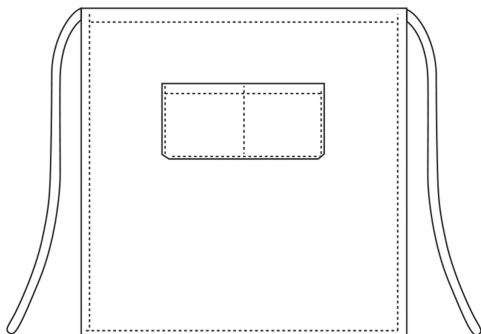

WAIST

Waist with pocket 70x70 cm

SKU: 6101157A

Categories: [Waist](#)

ADDITIONAL INFORMATION

Fantasy

Composition

UNISEX SIZES

	XS	S	M	L	XL	XXL	XXXL	XXXXL
A	80	88	96	104	112	120	128	136
B	70	78	86	94	102	110	118	126
C	75	78	81	83	83	83	83	83

WOMAN SIZES

	XS	S	M	L	XL	XXL	XXXL	XXXXL
A	82	90	98	106	114	122	130	138
B	72	80	88	96	104	112	120	128

BIG SIZES

	5XL	6XL	7XL
A	140	150	160
B	150	160	170
C	83	83	83

KID SIZES

	XS	S	M	L
A	76/80	82/86	88/92	94/98
B	62	68	74	80

SIZES CHART - CONVERSIONE TAGLIE

	XS	S	M	L	XL	XXL	XXXL	XXXXL
I	38 - 40	42 - 44	46 - 48	50 - 52	54 - 56	58 - 60	62 - 64	66 - 68
F	34 - 36 (0)	38 - 40 (1)	42 - 44 (2)	46 - 48 (3)	50 - 52 (4)	54 - 56 (5)	58 - 60 (6)	62 - 64 (7)
DE	32 - 34	36 - 38	40 - 42	44 - 46	48 - 50	52 - 54	56 - 58	60 - 62
UK	28 - 30	32 - 34	36 - 38	40 - 42	44 - 46	48 - 50	52 - 54	56 - 58