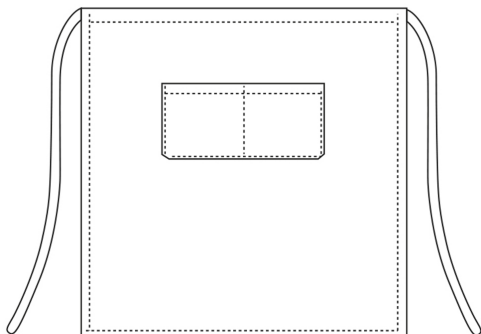

WAIST

Waist with pocket 70x70 cm

SKU: 6101157A

Categories: [Waist](#)

ADDITIONAL INFORMATION

Composition

100% Cotton - Foliage

UNISEX SIZES

	XS	S	M	L	XL	XXL	XXXL	XXXXL
A	80	88	96	104	112	120	128	136
B	70	78	86	94	102	110	118	126
C	75	78	81	83	83	83	83	83

WOMAN SIZES

	XS	S	M	L	XL	XXL	XXXL	XXXXL
A	82	90	98	106	114	122	130	138
B	72	80	88	96	104	112	120	128

BIG SIZES

	5XL	6XL	7XL
A	140	150	160
B	150	160	170
C	83	83	83

KID SIZES

	XS	S	M	L
A	76/80	82/86	88/92	94/98
B	62	68	74	80

SIZES CHART - CONVERSIONE TAGLIE

	XS	S	M	L	XL	XXL	XXXL	XXXXL
I	38 - 40	42 - 44	46 - 48	50 - 52	54 - 56	58 - 60	62 - 64	66 - 68
F	34 - 36 (0)	38 - 40 (1)	42 - 44 (2)	46 - 48 (3)	50 - 52 (4)	54 - 56 (5)	58 - 60 (6)	62 - 64 (7)
DE	32 - 34	36 - 38	40 - 42	44 - 46	48 - 50	52 - 54	56 - 58	60 - 62
UK	28 - 30	32 - 34	36 - 38	40 - 42	44 - 46	48 - 50	52 - 54	56 - 58