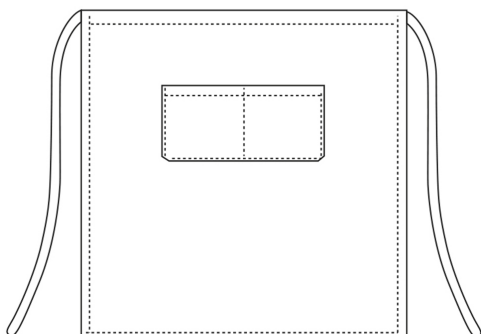

WAIST

Waist with pocket 70x70 cm

SKU: 6101158A

Categories: [Waist](#)

ADDITIONAL INFORMATION

Fantasy

Composition

UNISEX SIZES

	XS	S	M	L	XL	XXL	XXXL	XXXXL
A	80	88	96	104	112	120	128	136
B	70	78	86	94	102	110	118	126
C	75	78	81	83	83	83	83	83

WOMAN SIZES

	XS	S	M	L	XL	XXL	XXXL	XXXXL
A	82	90	98	106	114	122	130	138
B	72	80	88	96	104	112	120	128

BIG SIZES

	5XL	6XL	7XL
A	140	150	160
B	150	160	170
C	83	83	83

KID SIZES

	XS	S	M	L
A	76/80	82/86	88/92	94/98
B	62	68	74	80

SIZES CHART - CONVERSIONE TAGLIE

	XS	S	M	L	XL	XXL	XXXL	XXXXL
I	38 - 40	42 - 44	46 - 48	50 - 52	54 - 56	58 - 60	62 - 64	66 - 68
F	34 - 36 (0)	38 - 40 (1)	42 - 44 (2)	46 - 48 (3)	50 - 52 (4)	54 - 56 (5)	58 - 60 (6)	62 - 64 (7)
DE	32 - 34	36 - 38	40 - 42	44 - 46	48 - 50	52 - 54	56 - 58	60 - 62
UK	28 - 30	32 - 34	36 - 38	40 - 42	44 - 46	48 - 50	52 - 54	56 - 58