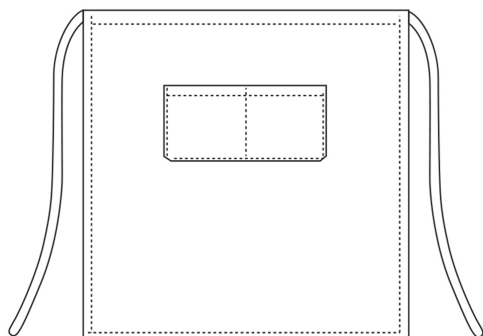

## WAIST

Waist with pocket 70x70 cm

SKU: 6101158A

Categories: [Waist](#)

## UNISEX SIZES

	XS	S	M	L	XL	XXL	XXXL	XXXXL
A	80	88	96	104	112	120	128	136
B	70	78	86	94	102	110	118	126
C	75	78	81	83	83	83	83	83

## WOMAN SIZES

	XS	S	M	L	XL	XXL	XXXL	XXXXL
A	82	90	98	106	114	122	130	138
B	72	80	88	96	104	112	120	128