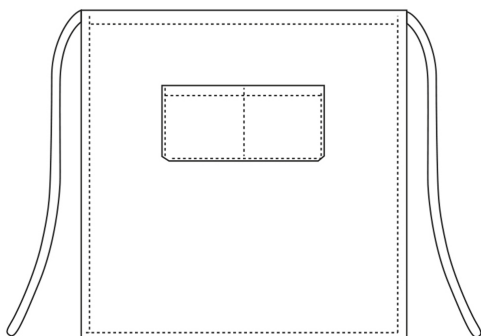

## WAIST

Waist with pocket 70x70 cm

SKU: 6101159A

Categories: [Waist](#)

## UNISEX SIZES

	XS	S	M	L	XL	XXL	XXXL	XXXXL
A	80	88	96	104	112	120	128	136
B	70	78	86	94	102	110	118	126
C	75	78	81	83	83	83	83	83

## WOMAN SIZES

	XS	S	M	L	XL	XXL	XXXL	XXXXL
A	82	90	98	106	114	122	130	138
B	72	80	88	96	104	112	120	128