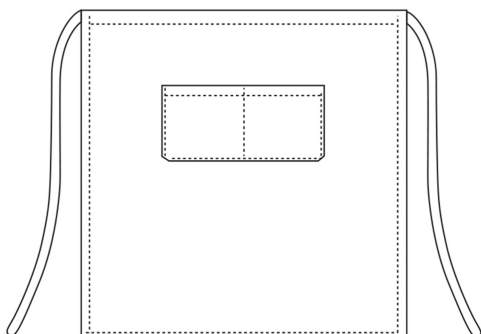

## WAIST

Waist with pocket 70x70 cm

**SKU:** 6101159A

**Categories:** [Waist](#)

## UNISEX SIZES

	XS	S	M	L	XL	XXL	XXXL	XXXXL
A	80	88	96	104	112	120	128	136
B	70	78	86	94	102	110	118	126
C	75	78	81	83	83	83	83	83